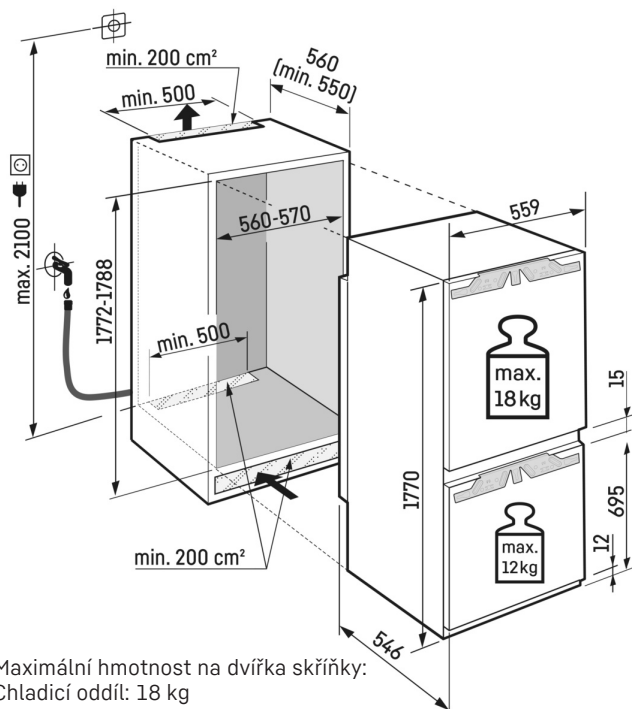

LightTower

Optimálně osvětlený vnitřní prostor vás potěší: Světla LightTower ukáží potraviny v tom nejlepším světle a jsou umístěna tak, aby osvětlila vždy celou plochu vaší plné chladničky. Jelikož jsou světla LightTower integrována do bočních stěn, zůstane navíc dostatek prostoru pro vaše potraviny.

Technický výkres

Maximální hmotnost na dvířka skříňky:
 Chladicí oddíl: 18 kg
 Mrazicí oddíl: 12 kg

Výrobky a jejich údaje jsou inscenovány pro reklamní účely. Přestože je vynaloženo veškeré úsilí na zajištění správnosti všech údajů a informací v tomto letáku, společnost Liebherr si vyhrazuje právo na změny bez předchozího upozornění. Pokud jsou skutečné rozměry, technické údaje a výkon spotřebiče rozhodující, doporučujeme vám, abyste se seznámili s návodem k instalaci, který je přiložen k danému spotřebiči. Společnost Liebherr neručí za případné škody. (15.12.2023)