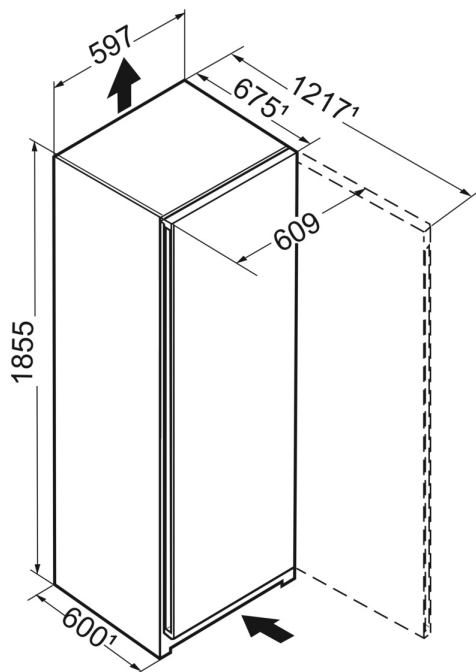

Műszaki rajz

A termékek és azok adatai reklámcélokra vannak beállítva. Bár minden erőfeszítést megteszünk a szórólapban szereplő adatok és információk pontosságának biztosítására, a Liebherr fenntartja a jogot a változtatásokra előzetes értesítés nélkül. Amennyiben a készülék tényleges méretei, specifikációi és teljesítménye döntő fontosságúak, javasoljuk, hogy ellenőrizze az adott készülékhez mellékelte telepítési útmutatót. A Liebherr nem vállal felelősséget az esetleges károkért. (13.12.2024)