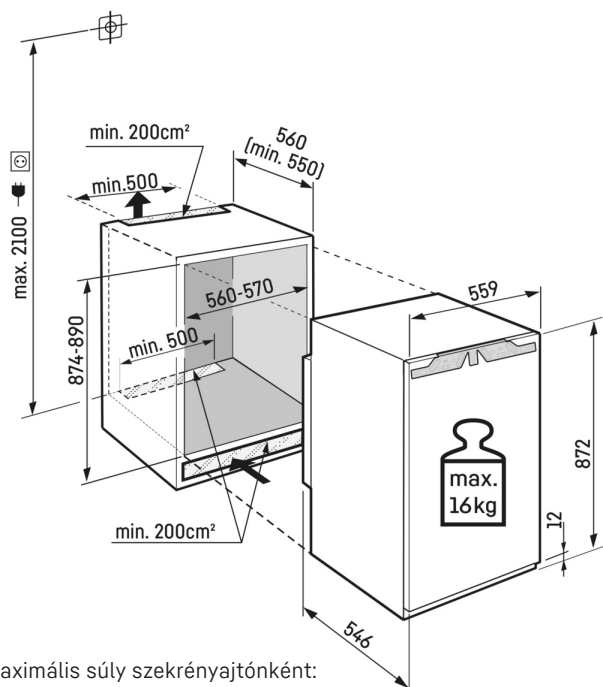

LED-es mennyezetvilágítás

A LED-es mennyezetvilágítás felülről világítja meg a belső teret, így könnyedén áttekintheti élelmiszereit. Külön fénypont: a LED-ek az üveglapok előtt vannak elhelyezve, hogy egy teli hűtőszekrényt is jól megvilágítsanak.

Ajtópolcok

Biztonságos tárolóhelyet keres az italok vagy az élelmiszerek számára? Ugyanakkor könnyen el is szeretné azokat érni? Ajtópolcaink e két előnyt kínálják. Magasságban állíthatók, ezáltal illeszkednek az egyéni igényekhez. A mozgatható és kivehető palacktartó szintén praktikus: segítségével mindig biztonságban tudhatja a palackokat.

Üveglapok kényelmes magasságállítással

Nagy edényt szeretne elhelyezni a hűtőszekrényben? Akkor egyszerűen csak módosítsa az üveglapok magasságát. A kényelmes magasságállításnak köszönhetően ez gyorsan és egyedi módon megoldható – akár a lapokon lévő élelmiszerekkel együtt.

Műszaki rajz

Maximális súly szekrényajtónként:
Hűtőrekesz: 16 kg

A termékek és azok adatai reklámcélokából vannak beállítva. Bár minden erőfeszítést megteszünk a szórólapon szereplő adatok és információk pontosságának biztosítására, a Liebherr fenntartja a jogot a változtatásokra előzetes értesítés nélkül. Amennyiben a készülék tényleges méretei, specifikációi és teljesítménye döntő fontosságúak, javasoljuk, hogy ellenőrizze az adott készülékhez mellékelt telepítési útmutatót. A Liebherr nem vállal felelősséget az esetleges károkért. (29.11.2023)