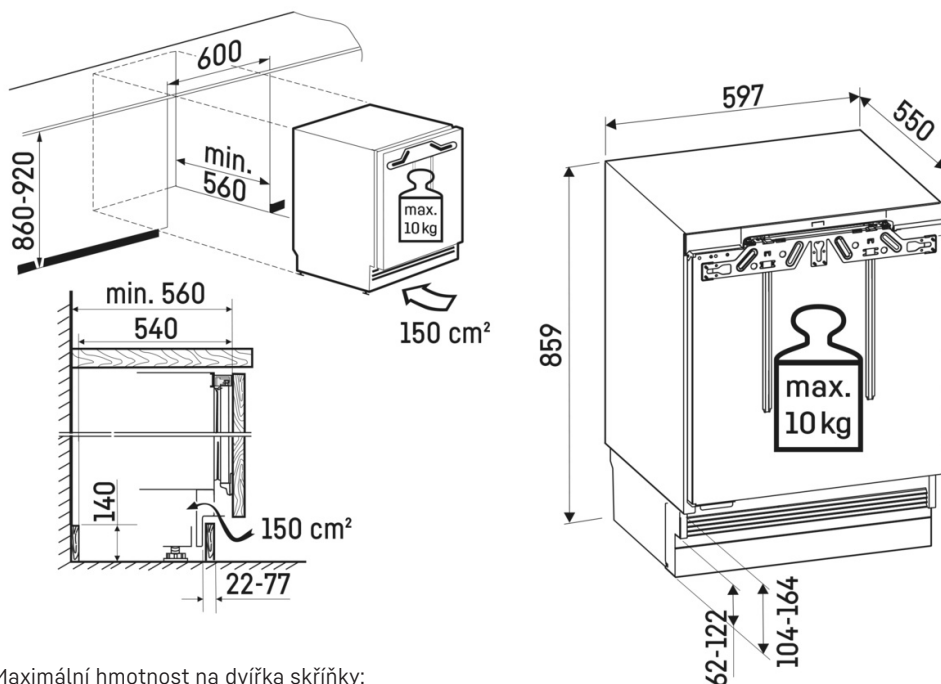

Technický výkres

Maximální hmotnost na dvířka skříňky:
Chladicí oddíl: 10 kg

Výrobky a jejich údaje jsou inscenovány pro reklamní účely. Přestože je vynaloženo veškeré úsilí na zajištění správnosti všech údajů a informací v tomto letáku, společnost Liebherr si vyhrazuje právo na změny bez předchozího upozornění. Pokud jsou skutečné rozměry, technické údaje a výkon spotřebiče rozhodující, doporučujeme vám, abyste se seznámili s návodem k instalaci, který je přiložen k danému spotřebiči. Společnost Liebherr neručí za případné škody. (13.12.2024)