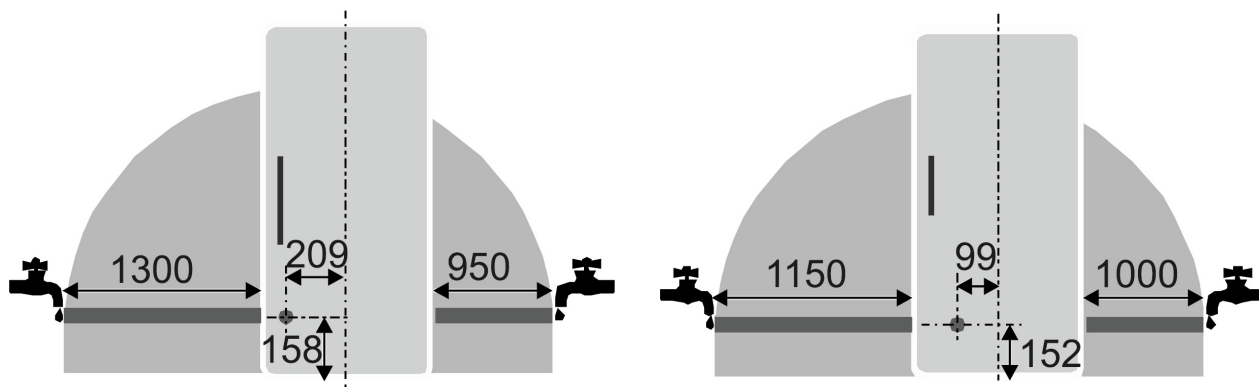

Technický výkres

SFNstd 529i

SRBstc 529i

Výrobky a ich údaje sú inšcenované na reklamné účely. Hoci sa vynakladá maximálne úsilie na zabezpečenie presnosti všetkých údajov a informácií v tomto letáku, spoločnosť Liebherr si vyhradzuje právo na zmeny bez predchádzajúceho upozornenia. V prípadoch, keď sú skutočné rozmery, technické údaje a výkon spotrebiča rozhodujúce, doporučame vám prečítať si návod na inštaláciu priložený k danému spotrebiču. Spoločnosť Liebherr nenesie zodpovednosť za prípadné škody. (13.12.2024)