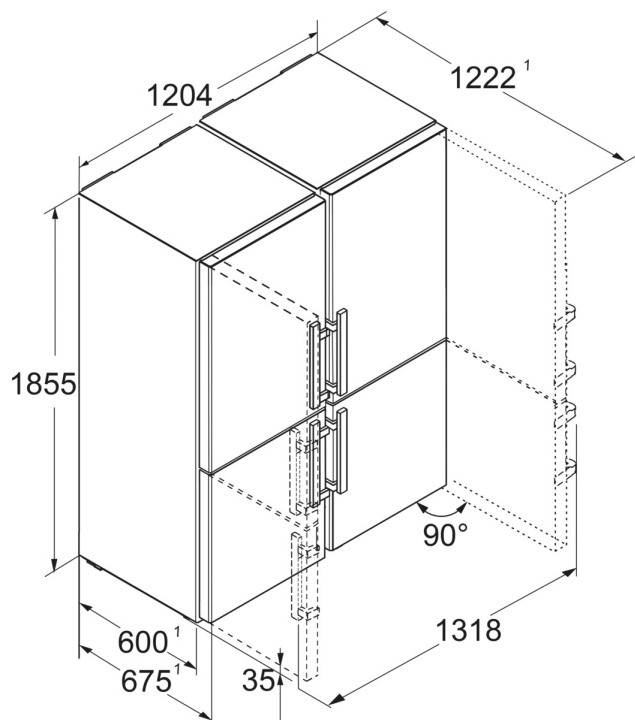

Technický výkres

SFNstd 529i

SRBstc 529i

Výrobky a ich údaje sú inšcenované na reklamné účely. Hoci sa vynakladá maximálne úsilie na zabezpečenie presnosti všetkých údajov a informácií v tomto letáku, spoločnosť Liebherr si vyhradzuje právo na zmeny bez predchádzajúceho upozornenia. V prípadoch, keď sú skutočné rozmery, technické údaje a výkon spotrebiča rozhodujúce, doporučame vám prečítať si návod na inštaláciu priložený k danému spotrebiču. Spoločnosť Liebherr nenesie zodpovednosť za prípadné škody. (13.12.2024)