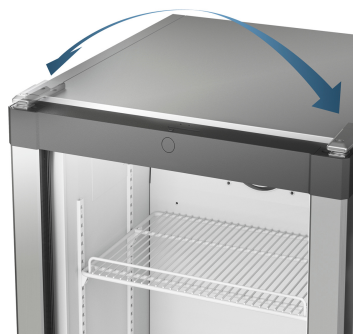

UIKP 1554

Pult alá építhető hűtőszekrény

Premium

LIEBHERR

UIKP 1554

Pult alá építhető hűtőszekrény
Premium

↑
82-88
↓

Építési mód	Fixen rögzített ajtó / integrálható pult alá építhető készülék
Energiahatékonysági osztály	D
Energiafogyasztás év/24 h	116 / 0,317 kWh
Teljes hűtött tér	119 l ¹
Hűtött terek	Hűtőrész: 104,8 l / Fagyasztórész: 15 l
Zajkibocsátási érték és osztály	33 dB(A) / B, SuperSilent
Frekvencia / feszültség	50/60 Hz / 220-240 V~
Teljesítményigény	1,2 A
Beépítési méret cm-ben (Ma / Szé / Mé)	82-88 / 60 / min. 55
Vezérlés	
Vezérlés	MagicEye, nyomógombos elektronika Digitális hőmérsékletkijelző a hűtőrészhez
Ajtóriasztás	optikai és akusztikus
Hűtőrész	
Ajtó tárolópolcok	Premium GlassLine shelving, extra deep, with bottle carrier, kihúzható VarioBoxok, variálható tojástartó, vajtartó
Megvilágítás	LED-belsővilágítás
Zöldségesfiókok száma	1 nagy gyümölcs-/zöldségrekesz
Fagyasztórész	
Mélyhűtőfokozat	****
Fagyasztási teljesítmény 24 óra alatt	5,5 kg
Tárolási idő üzemzavar esetén	6,52 h
Jégkockatartó	1
A felszereltség előnyei	
Ajtónyitás iránya	jobb, átfordítható
EAN	4016803135593

Az élelmiszer lefagyasztható és hosszan tárolható a négycsillagos fagyasztórekeszben. A -18 °C vagy az alatti hőmérsékleteken az élelmiszerek megőrzik vitamin- és ásványianyag-tartalmukat.

SuperCool

Az automatikus SuperCool funkció akár 12 órára $+2\text{ °C}$ -ra csökkenti a hűtőszekrény belső terének hőmérsékletét – tökéletes megoldás a frissen vásárolt élelmiszerek lehűtésére.

Ajtóriasztó

Az ajtóriasztó hangjelzéssel figyelmeztet, ha az ajtó több mint 60 másodpercig nyitva marad, ezzel óvva az élelmiszer épségét.

Átlátszó zöldségtároló fiókok

Az átlátszó zöldségtároló fiókokban bőségesen, rendezetten el férnek a zöldségek, gyümölcsök. Ráadásul tisztításuk is rendkívül egyszerű.