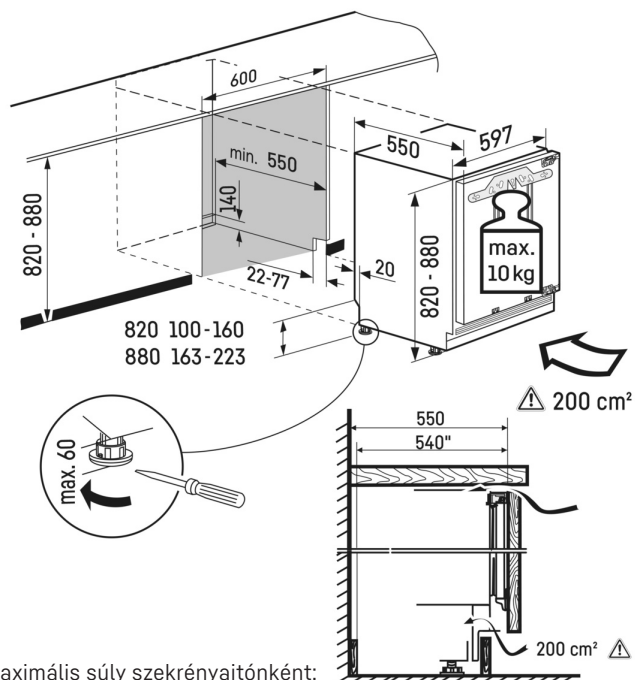

¹ Az (EU) 2019/2016 rendelet értelmében a teljes térfogatot (kerekített) egész számként, a fagyos és frissentartó rekeszek térfogatát pedig egy tizedesjeggyel pontossággal adjuk meg.

Jellemzők

4 csillagos fagyasztórekesz

Ajtóriasztó

Az ajtóriasztó hangjelzéssel figyelmeztet, ha az ajtó több mint 60 másodpercig nyitva marad, ezzel óvva az élelmiszer épségét.

Átlátszó zöldségtároló fiókok

Az átlátszó zöldségtároló fiókokban bőségesen, rendezetten el férnek a zöldségek, gyümölcsök. Ráadásul tisztításuk is rendkívül egyszerű.

Megfordítható ajtópántok

A készülékeket a gyárból jobb oldali zsanérozással szállítjuk. A megfordítható sarokpántok révén azonban bárhol optimálisan használhatók.

Fixen rögzített ajtórendszer

A konyhabútor előlapját fixen, közvetlenül a készülék ajtajára erősítik.

Műszaki rajz

Maximális súly szekrényajtónként:
Hűtőrekesz: 10 kg

A termékek és azok adatai reklámcélból vannak beállítva. Bár minden erőfeszítést megteszünk a szórólapon szereplő adatok és információk pontosságának biztosítására, a Liebherr fenntartja a jogot a változtatásokra előzetes értesítés nélkül. Amennyiben a készülék tényleges méretei, specifikációi és teljesítménye döntő fontosságúak, javasoljuk, hogy ellenőrizze az adott készülékhez mellékelte telepítési útmutatót. A Liebherr nem vállal felelősséget az esetleges károkért. (29.11.2023)