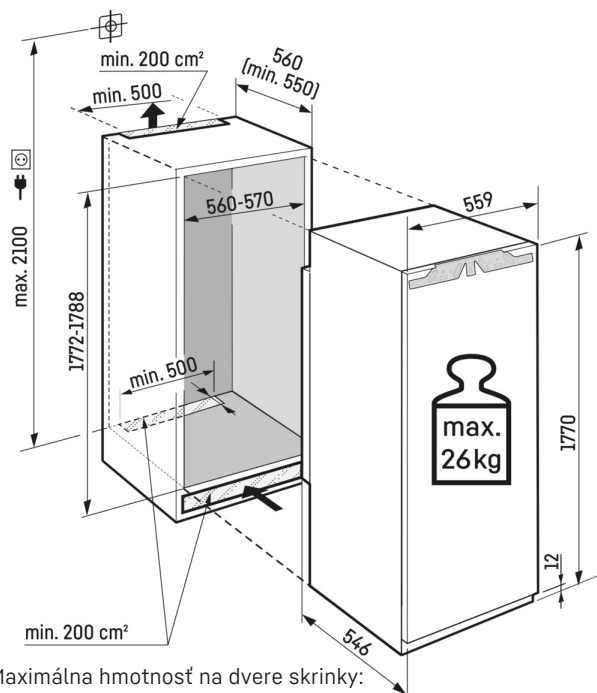

### LightTower

Tešte sa z optimálneho dimenzovaného vnútorného priestoru: Svetelné stĺpiky LightTower ukazujú potraviny v najlepšom svetle a sú umiestnené tak, že naplnená chladnička je vždy osvetlená na veľkej ploche. Vzhľadom na to, že stĺpiky LightTower sú integrované do povrchu bočných stien, navyše zostane dostatok miesta na potraviny.

# Technický výkres

Maximálna hmotnosť na dvere skrinky:  
Chladiaci priestor: 26 kg

Výrobky a ich údaje sú inšcenované na reklamné účely. Hoci sa vynakladá maximálne úsilie na zabezpečenie presnosti všetkých údajov a informácií v tomto letáku, spoločnosť Liebherr si vyhradzuje právo na zmeny bez predchádzajúceho upozornenia. V prípadoch, keď sú skutočné rozmery, technické údaje a výkon spotrebiča rozhodujúce, odporúčame vám prečítať si návod na inštaláciu priložený k danému spotrebiču. Spoločnosť Liebherr nenesie zodpovednosť za prípadné škody. (13.12.2024)