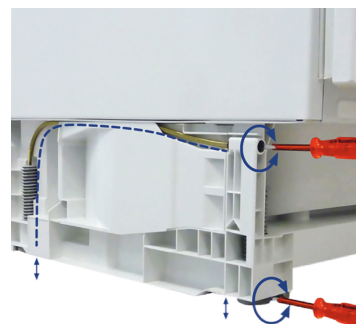

Funkce

Automatika SuperCool

Při použití automatické funkce SuperCool dojde k plynulému snížení teploty v chladicím prostoru na +2 °C až na dobu 12 hodin, což je ideální pro rychlé zchlazení čerstvě vložených potravin.

Dveřní alarm

Pro ochranu uložených potravin před nežádoucím teplotním vlněním, dojde po 60 sekundách od otevření dveří k upozornění uživatele pomocí aktivace akustického dveřního alarmu.

VarioSocket

Konstrukční řešení podsady - podstavce umožňuje u podstavných modelů výškové a hloubkové přizpůsobení ke kuchyňskému nábytku. Všechny čtyři stavitelné podpěry lze zepředu nastavit ve výškovém rozsahu 60 mm. Kromě toho může být větrací mřížka přizpůsobena čelní stěně kuchyně v rozsahu 55 mm.