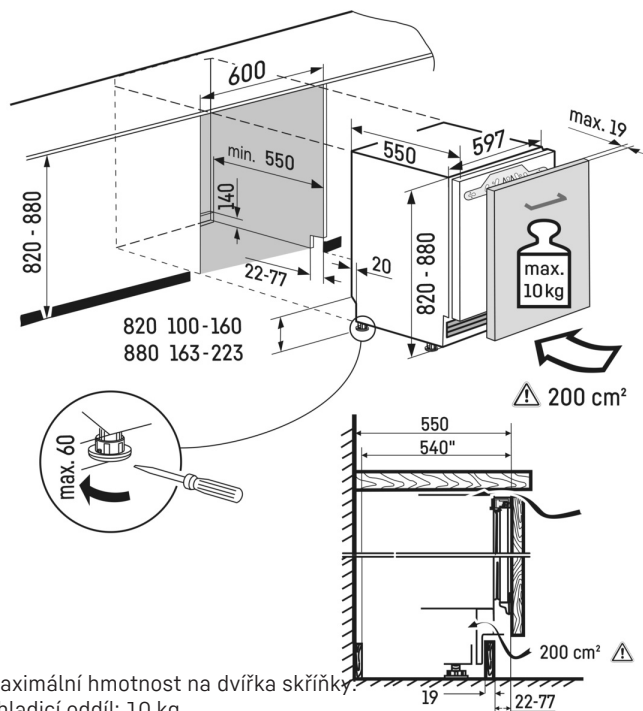

Technický výkres

Maximální hmotnost na dvířka skříňky
Chladicí oddíl: 10 kg

Výrobky a jejich údaje jsou inscenovány pro reklamní účely. Přestože je vynaloženo veškeré úsilí na zajištění správnosti všech údajů a informací v tomto letáku, společnost Liebherr si vyhrazuje právo na změny bez předchozího upozornění. Pokud jsou skutečné rozměry, technické údaje a výkon spotřebiče rozhodující, doporučujeme vám, abyste se seznámili s návodem k instalaci, který je přiložen k danému spotřebiči. Společnost Liebherr neručí za případné škody. (15.12.2023)