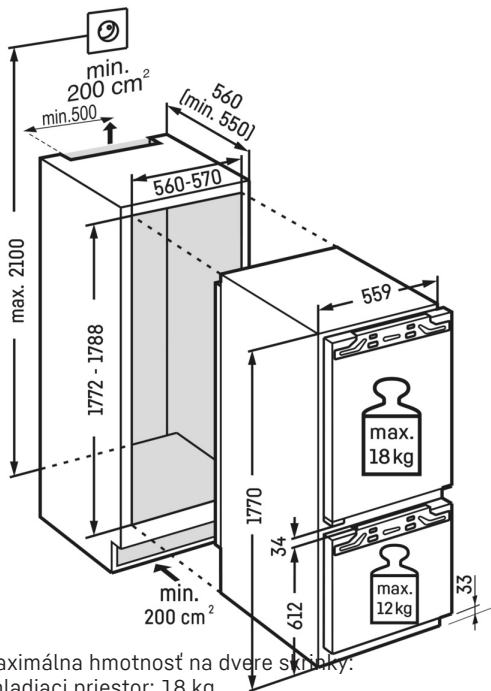

Miesto pre plech na pečenie

Chcete, aby váš upečený ovocný koláč zostal čerstvý? Alebo pripravená pizza, ktorú vložíte do rúry na pečenie až neskôr? Tak zasuňte plech na pečenie jednoducho do vašej chladničky Liebherr – ponúka dostatok priestoru na uskladnenie plechu na pečenie. Obzvlášť praktické: Plech na pečenie môžete zasunúť a vytiahnuť pri otvorení dverí na 90°.

Technický výkres

Maximálna hmotnosť na dvere skrinky:
Chladiaci priestor: 18 kg
Zásuvka: 12 kg