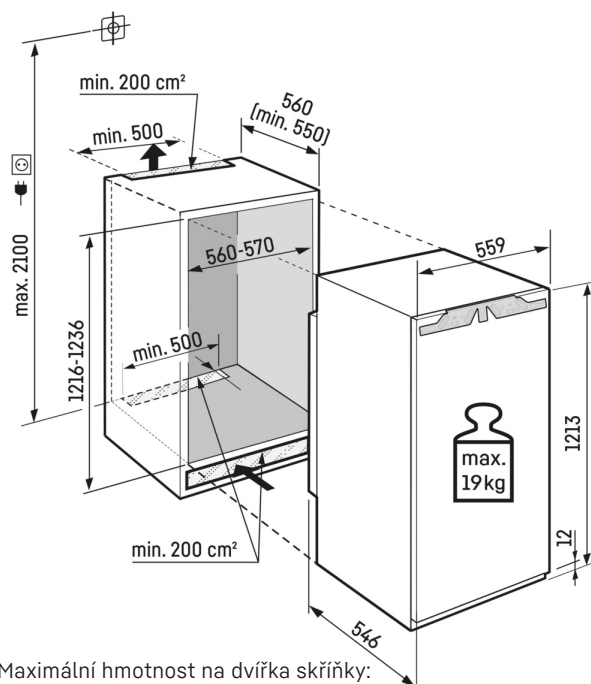

↑
122
↓

Konstrukce spotřebiče	Pevné dveře / Vestavné spotřebiče pro zabudování
Energetická třída	D
Spotřeba energie za 365 dní/24 h	165 / 0,452 kWh
Celkový objem	129 l ¹
Hluk - akustický výkon	34 dB(A)
Klimatická třída	SN-T (+10 °C Do +43 °C)
Vnitřn rozměry v cm (V / Š / H)	121,6-122,6 / 56-57 / min. 55
Ovládací prvky	
Typ ovládání	2,4" TFT displej barevný, Touch- & Swipe Digitální ukazatel teploty
Rozhraní	SmartDeviceBox: zahrnutý
Alarm dveří	vizuální a akustický
Výstražný signál	vizuální a akustický
Mrazicí část	
Počet hvězdiček mrazicí části	****
Osvětlení	LED osvětlení
Počet zásuvek v mrazicí části	5 různě objemné boxy s integrovaným vedením zásuvek, VarioSpace
Zmrazovací kapacita za 24 h	12 kg
Skladovací doba při výpadku proudu	9 h
VarioSpace	Ano
Akumulátory chladu	1
Miska na ledové kostky	Ano
Přednosti vybavení	
Koncepce Side-by-Side	Topení v boční stěně a stropní topení, vhodné pro kombinaci s dalšími chladničkami, mrazničkami a/nebo vinotéčkami
Dveřní zarážka	Vlevo zaměnitelné
Výměnná těsnění dveří	Ano
EAN	4016803115496

Přehled představuje výtah nejdůležitějšího příslušenství.
Veškeré další příslušenství spotřebiče a další informace naleznete na adrese
home.liebherr.com.

¹ V souladu s nařízením EU 2019/2016 zobrazujeme celkový objem prostoru jako celé číslo (zaokrouhlené) a
objem prostoru mrazicího prostoru a prostoru pro uchovávání čerstvých potravin s jedním desetinným místem.

Technický výkres

Maximální hmotnost na dvířka skříňky:
Mrazicí oddíl: 19 kg