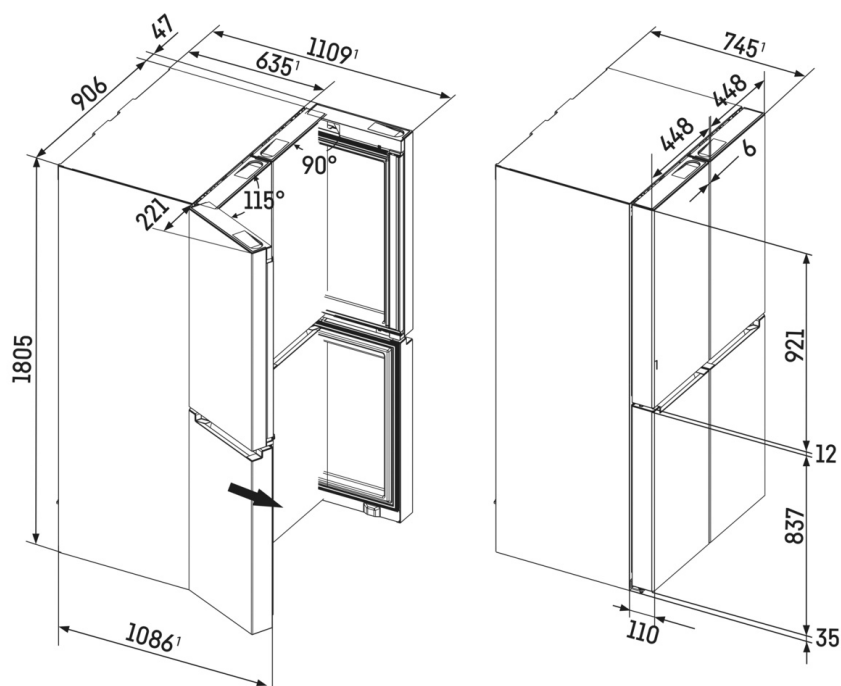

Technický výkres

Výrobky a jejich údaje jsou inscenovány pro reklamní účely. Přestože je vynaloženo veškeré úsilí na zajištění správnosti všech údajů a informací v tomto letáku, společnost Liebherr si vyhrazuje právo na změny bez předchozího upozornění. Pokud jsou skutečné rozměry, technické údaje a výkon spotřebiče rozhodující, doporučujeme vám, abyste se seznámili s návodem k instalaci, který je přiložen k danému spotřebiči. Společnost Liebherr neručí za případné škody. (13.12.2024)