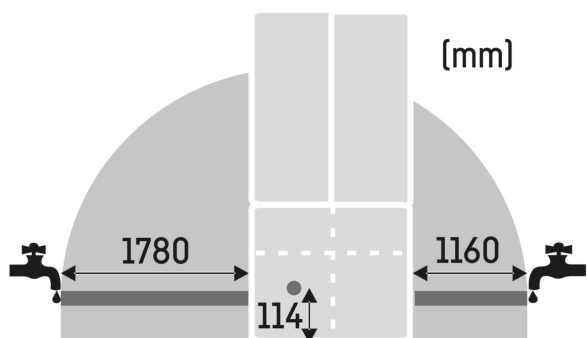

Technický výkres

Výrobky a jejich údaje jsou inscenovány pro reklamní účely. Přestože je vynaloženo veškeré úsilí na zajištění správnosti všech údajů a informací v tomto letáku, společnost Liebherr si vyhrazuje právo na změny bez předchozího upozornění. Pokud jsou skutečné rozměry, technické údaje a výkon spotřebiče rozhodující, doporučujeme vám, abyste se seznámili s návodem k instalaci, který je přiložen k danému spotřebiči. Společnost Liebherr neručí za případné škody. (13.12.2024)