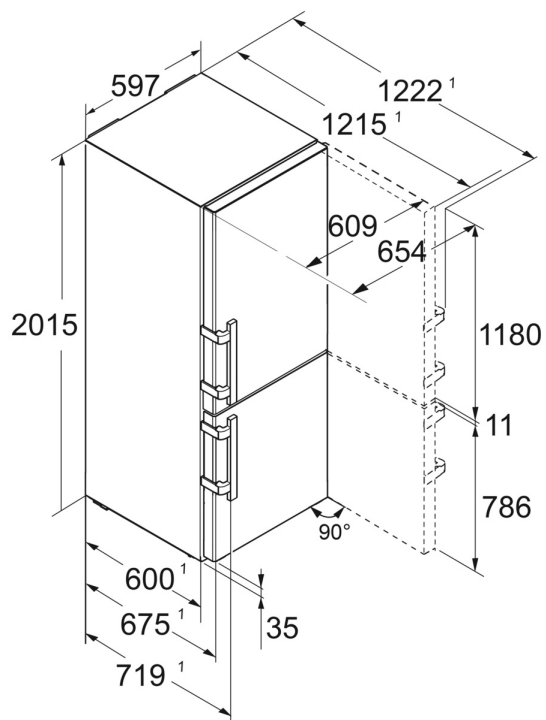

Technický výkres

Výrobky a jejich údaje jsou inscenovány pro reklamní účely. Přestože je vynaloženo veškeré úsilí na zajištění správnosti všech údajů a informací v tomto letáku, společnost Liebherr si vyhrazuje právo na změny bez předchozího upozornění. Pokud jsou skutečné rozměry, technické údaje a výkon spotřebiče rozhodující, doporučujeme vám, abyste se seznámili s návodem k instalaci, který je přiložen k danému spotřebiči. Společnost Liebherr neručí za případné škody. (13.12.2024)