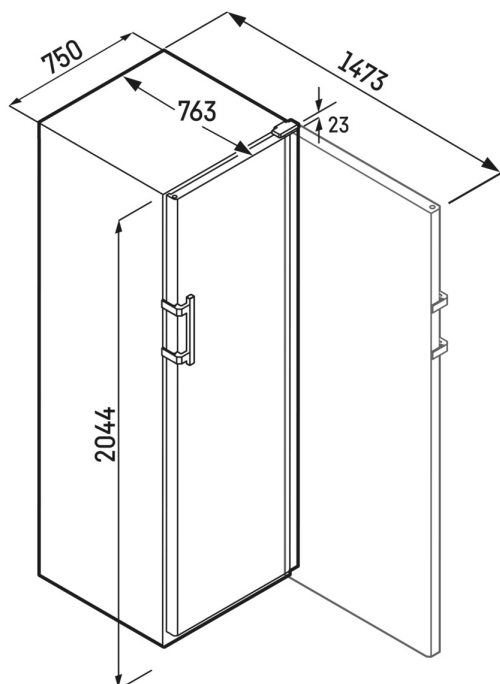

Technický výkres

Výrobky a jejich údaje jsou inscenovány pro reklamní účely. Přestože je vynaloženo veškeré úsilí na zajištění správnosti všech údajů a informací v tomto letáku, společnost Liebherr si vyhrazuje právo na změny bez předchozího upozornění. Pokud jsou skutečné rozměry, technické údaje a výkon spotřebiče rozhodující, doporučujeme vám, abyste se seznámili s návodem k instalaci, který je přiložen k danému spotřebiči. Společnost Liebherr neručí za případné škody. (13.12.2024)