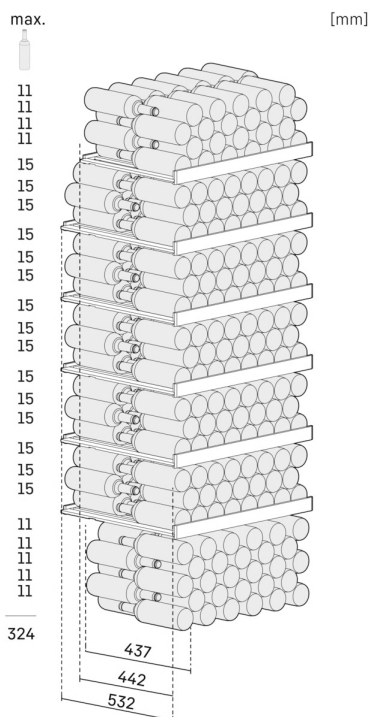

Technický výkres

Výrobky a jejich údaje jsou inscenovány pro reklamní účely. Přestože je vynaloženo veškeré úsilí na zajištění správnosti všech údajů a informací v tomto letáku, společnost Liebherr si vyhrazuje právo na změny bez předchozího upozornění. Pokud jsou skutečné rozměry, technické údaje a výkon spotřebiče rozhodující, doporučujeme vám, abyste se seznámili s návodem k instalaci, který je přiložen k danému spotřebiči. Společnost Liebherr neručí za případné škody. (13.12.2024)