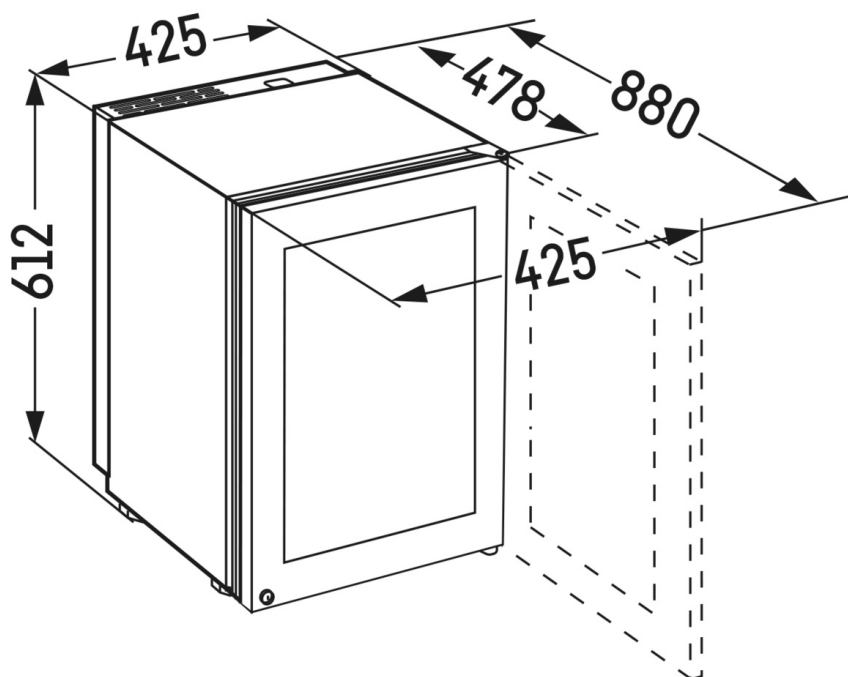

Wandmontage

Als attraktiver Blickfang und für den komfortablen Servier-Zugriff können die Kompaktgeräte (WKes 653, ZKes 453, CMes 502) auch problemlos an der Wand montiert werden.

Technische Zeichnung

Die Produkte und ihre Details sind zu Werbezwecken inszeniert. Obwohl wir uns bemühen, die Richtigkeit aller Angaben und Informationen in diesem Flyer zu gewährleisten, behält sich Liebherr das Recht vor, Änderungen ohne Vorankündigung vorzunehmen. Soweit die tatsächlichen Geräteabmessungen, -spezifikationen und -leistungen von entscheidender Bedeutung sind, empfehlen wir, die dem jeweiligen Gerät beiliegende Einbauanleitung zu prüfen. Liebherr haftet nicht für eventuelle Schäden. (06.09.2024)