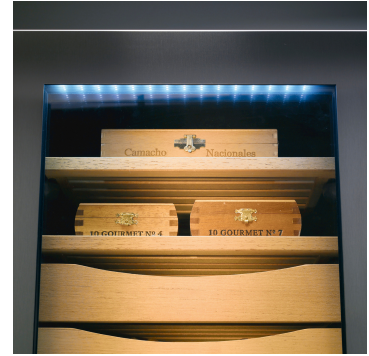

LIEBHERR

G German
Engineering

Cigar

← 43 →

Energieverbrauch Jahr/24 h	162 / 0,443 kWh
Nutzhalt gesamt	39 l
Geräusch-Schallleistung	40 dB(A)
Klimaklasse	N (+16 °C bis +32 °C)
Tür	Isolierglastür in Edelstahlrahmen mit SmartSteel
Seitenwände	Edelstahl mit SmartSteel
Aussenmaße in cm (H / B / T)	61,2 / 42,5 / 47,8
Steuerung	
Art der Steuerung	LC-Display im Innenraum, Touch-Elektronik Digitale Anzeige der Temperatur und Luftfeuchtigkeit
Alarm bei Störung	optisch und akustisch
Türalarm	akustisch
Kindersicherung	Ja
Ausstattungs Vorteile	
Temperaturzonen	1
Temperaturbereich	+16 °C bis +20 °C
Luftfeuchtigkeit regulierbar	68% bis 75%
Regelbare Kältekreisläufe	1
Umluftkühlung	Umluftkühlung, Frischluftzufuhr über FreshAir-Aktivkohlefilter
Innenbeleuchtung	LED-Beleuchtung dauerhaft zuschaltbar, dimmbar
Design	HardLine-Design
Material Ablageflächen	Borde aus Spanischen Zedernholz
Ablageflächen gesamt	2
Türanschlag	Türanschlag rechts fest
Präsentationsbox	2
Schloss	mechanisch
EAN-Nr.	9005382100837

Features

SmartSteel

SmartSteel reduziert deutlich die Sichtbarkeit von Fingerabdrücken und ist besonders leicht zu reinigen.

Präzise Steuerung

Mit der präzisen Elektronik kann die Temperatur zwischen +16 °C und +20 °C geregelt werden. Die Luftfeuchtigkeit kann je nach Bedarf zwischen 68 % und 75 % eingestellt werden. Der Temperaturalarm zeigt Unregelmäßigkeiten bei der Innenraumtemperatur an.

Humidor: LED-Beleuchtung

Zur optimalen Präsentation der Zigarren verfügt der Humidor über eine in die Glasscheibe der Türe integrierte und dimmbare LED-Beleuchtung. Da die LEDs nur minimal Wärme abstrahlen, können die Zigarren auch über einen langen Zeitraum beleuchtet präsentiert werden.