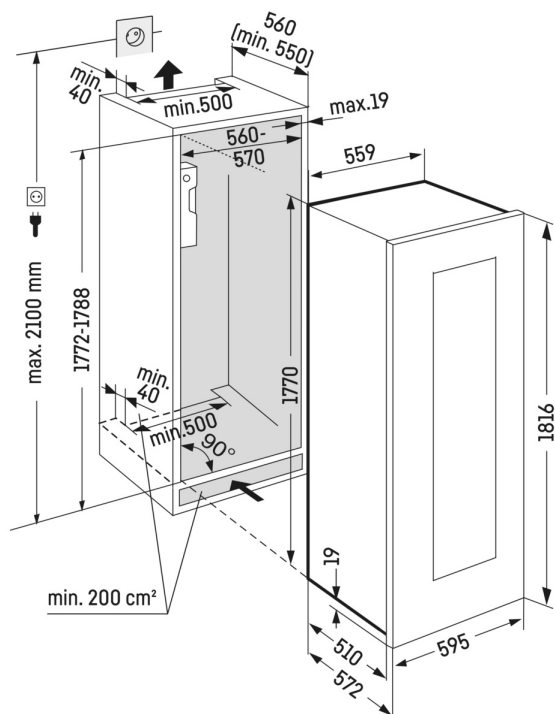

Technický výkres

Výrobky a jejich údaje jsou inscenovány pro reklamní účely. Přestože je vynaloženo veškeré úsilí na zajištění správnosti všech údajů a informací v tomto letáku, společnost Liebherr si vyhrazuje právo na změny bez předchozího upozornění. Pokud jsou skutečné rozměry, technické údaje a výkon spotřebiče rozhodující, doporučujeme vám, abyste se seznámili s návodem k instalaci, který je přiložen k danému spotřebiči. Společnost Liebherr neručí za případné škody. (15.12.2023)