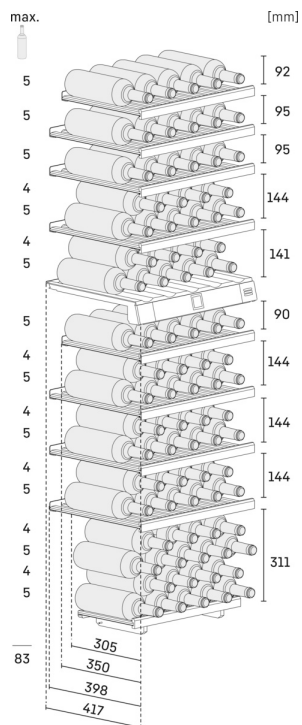

Technický výkres

Výrobky a jejich údaje jsou inscenovány pro reklamní účely. Přestože je vynaloženo veškeré úsilí na zajištění správnosti všech údajů a informací v tomto letáku, společnost Liebherr si vyhrazuje právo na změny bez předchozího upozornění. Pokud jsou skutečné rozměry, technické údaje a výkon spotřebiče rozhodující, doporučujeme vám, abyste se seznámili s návodem k instalaci, který je přiložen k danému spotřebiči. Společnost Liebherr neručí za případné škody. (15.12.2023)