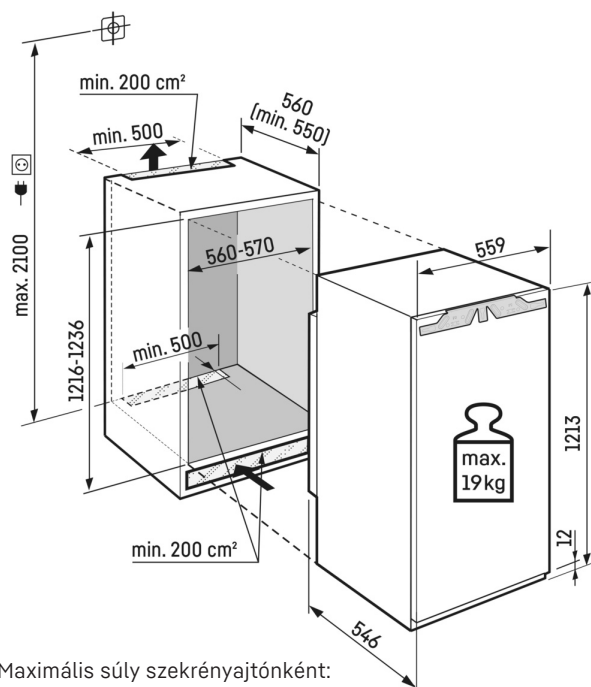

### Sütőlaptároló hely

Szeretné frissen tartani saját készítésű gyümölcstortáját? Vagy a sütéshez előkészített pizzát? Egyszerűen csak helyezze be a sütőlapot Liebherr készülékébe, amelyben bőven van hely egy sütőlap tárolásához. Különösen praktikus: a sütőlap 90°-os ajtónyitás esetén behelyezhető és kivehető.

# Műszaki rajz

Maximális súly szekrényajtónként:  
Hűtőrekesz: 19 kg