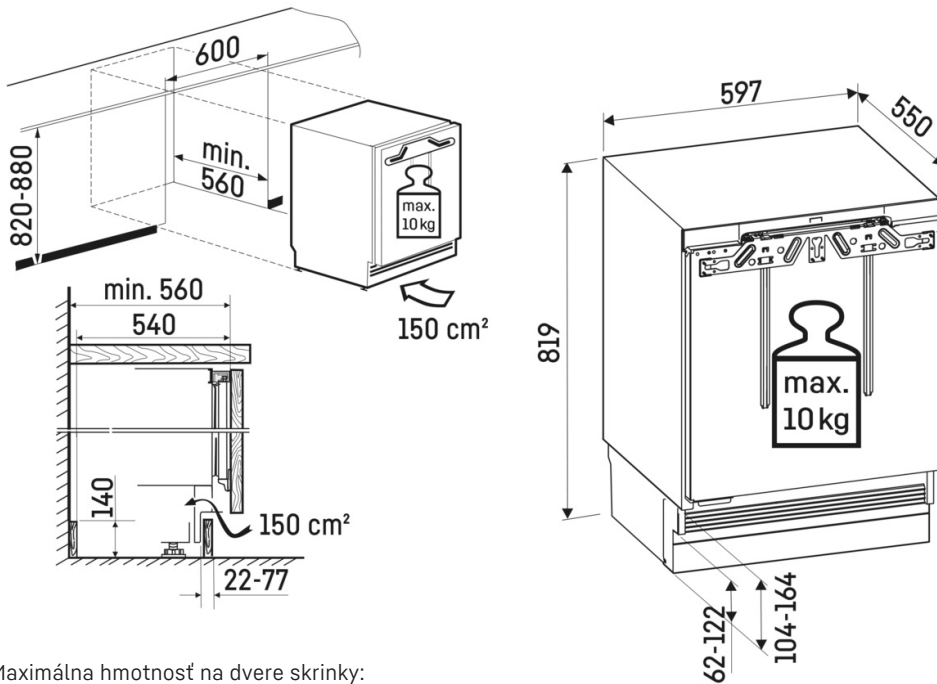

Technický výkres

Maximálna hmotnosť na dvere skrinky:
Chladiaci priestor: 10 kg

Výrobky a ich údaje sú inšcenované na reklamné účely. Hoci sa vynakladá maximálne úsilie na zabezpečenie presnosti všetkých údajov a informácií v tomto letáku, spoločnosť Liebherr si vyhradzuje právo na zmeny bez predchádzajúceho upozornenia. V prípadoch, keď sú skutočné rozmery, technické údaje a výkon spotrebiča rozhodujúce, odporúčame vám prečítať si návod na inštaláciu priložený k danému spotrebiču. Spoločnosť Liebherr nenesie zodpovednosť za prípadné škody. (13.12.2024)