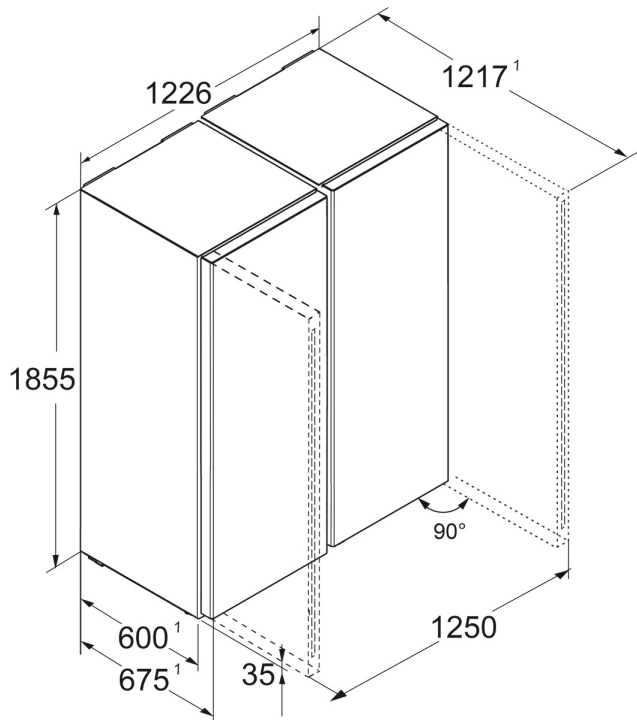

Dibujo técnico

Los productos y sus datos se escenifican con fines publicitarios. Liebherr se reserva el derecho a realizar modificaciones sin previo aviso. En caso de que las dimensiones, especificaciones y rendimiento reales del aparato sean de importancia crítica, le recomendamos que compruebe las instrucciones de instalación que acompañan al aparato en cuestión. Liebherr no se hace responsable de posibles daños. (29.11.2024)