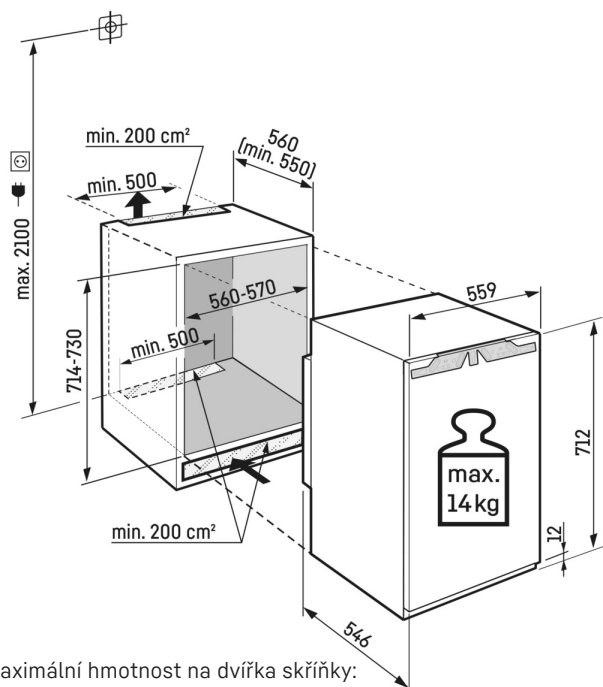

Přehled představuje výtah nejdůležitějšího příslušenství.  
Veškeré další příslušenství spotřebiče a další informace naleznete na adrese [home.liebherr.com](http://home.liebherr.com).

<sup>1</sup> V souladu s nařízením EU 2019/2016 zobrazujeme celkový objem prostoru jako celé číslo (zaokrouhlené) a objem prostoru mrazicího prostoru a prostoru pro uchování čerstvých potravin s jedním desetinným místem.

# Technický výkres

Maximální hmotnost na dvířka skříňky:  
Mrazicí oddíl: 14 kg