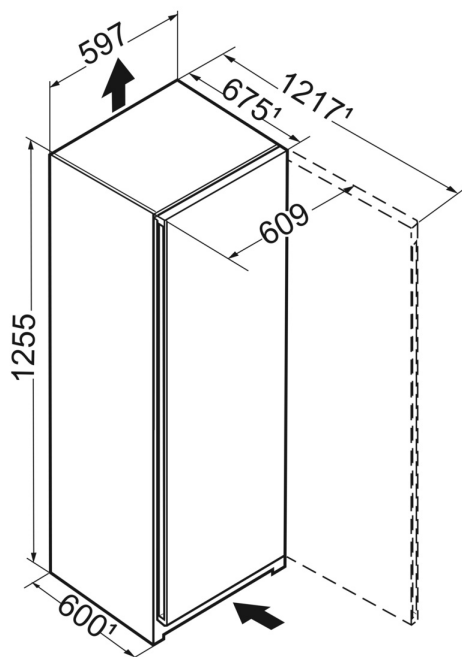

Technický výkres

Výrobky a jejich údaje jsou inscenovány pro reklamní účely. Přestože je vynaloženo veškeré úsilí na zajištění správnosti všech údajů a informací v tomto letáku, společnost Liebherr si vyhrazuje právo na změny bez předchozího upozornění. Pokud jsou skutečné rozměry, technické údaje a výkon spotřebiče rozhodující, doporučujeme vám, abyste se seznámili s návodem k instalaci, který je přiložen k danému spotřebiči. Společnost Liebherr neručí za případné škody. (13.12.2024)