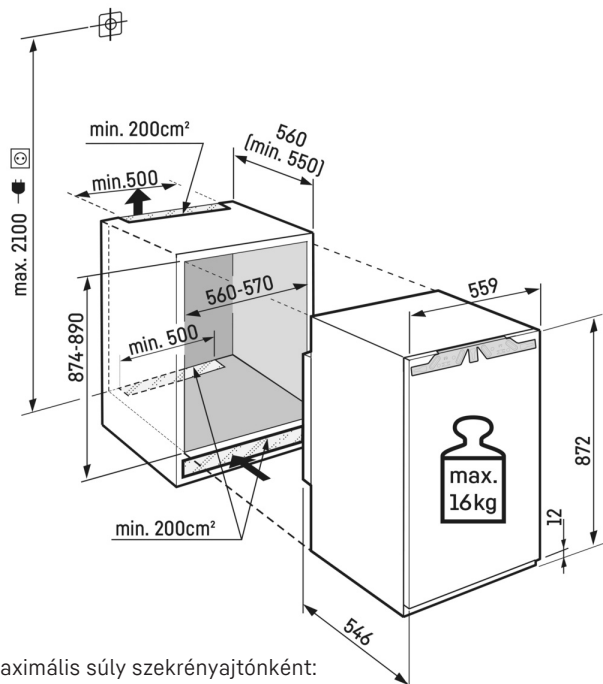

Egyoldali LED-oldalvilágítás

A hűtőszekrény gyors áttekintéséhez: a LED-oldalvilágítás segít áttekinteni az élelmiszereket. A LED-ek úgy vannak elhelyezve, hogy a fénysugár felülre és alulra is eljusson. Mivel a LED-ek az oldalfalak síkjában vannak beépítve, az értékes hasznos terület teljesen megmarad.

Üveglapok kényelmes magasságállítással

Nagy edényt szeretne elhelyezni a hűtőszekrényben? Akkor egyszerűen csak módosítsa az üveglapok magasságát. A kényelmes magasságállításnak köszönhetően ez gyorsan és egyedi módon megoldható – akár a lapokon lévő élelmiszerekkel együtt.

Műszaki rajz

Maximális súly szekrényajtónként:
Hűtőrekesz: 16 kg

A termékek és azok adatai reklámcélokra vannak beállítva. Bár minden erőfeszítést megteszünk a szórólapban szereplő adatok és információk pontosságának biztosítására, a Liebherr fenntartja a jogot a változtatásokra előzetes értesítés nélkül. Amennyiben a készülék tényleges méretei, specifikációi és teljesítménye döntő fontosságúak, javasoljuk, hogy ellenőrizze az adott készülékhez mellékelte telepítési útmutatót. A Liebherr nem vállal felelősséget az esetleges károkért. (13.12.2024)