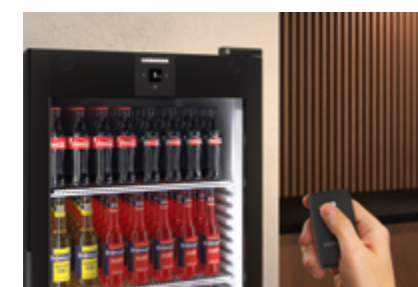

Sigurnost na daljinu
Elektronskim zaključavanjem vrata lako se upravlja putem daljinskog upravljača, npr. od blagajne – čak i za više uređaja istovremeno.