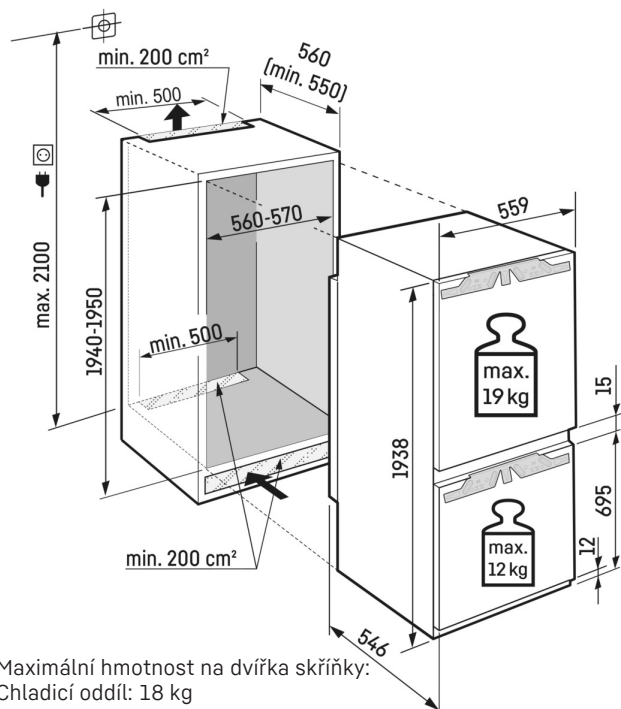

Technický výkres

Maximální hmotnost na dvířka skříňky:
Chladicí oddíl: 18 kg
Mrazicí oddíl: 12 kg

Výrobky a jejich údaje jsou inscenovány pro reklamní účely. Přestože je vynaloženo veškeré úsilí na zajištění správnosti všech údajů a informací v tomto letáku, společnost Liebherr si vyhrazuje právo na změny bez předchozího upozornění. Pokud jsou skutečné rozměry, technické údaje a výkon spotřebiče rozhodující, doporučujeme vám, abyste se seznámili s návodem k instalaci, který je přiložen k danému spotřebiči. Společnost Liebherr neručí za případné škody. (13.12.2024)