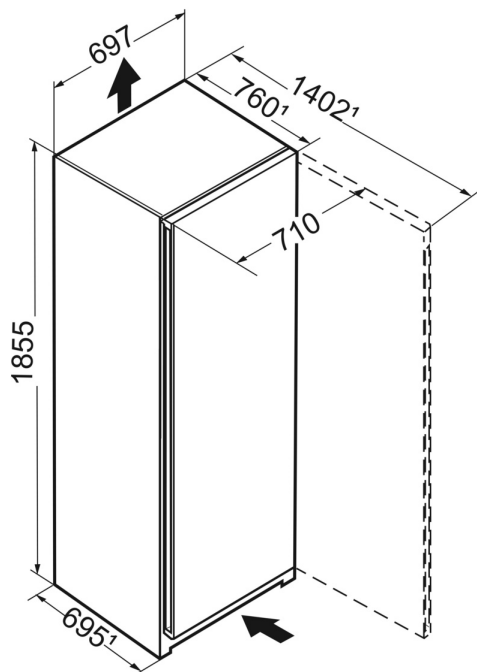

Technický výkres

Výrobky a ich údaje sú inscenované na reklamné účely. Hoci sa vynakladá maximálne úsilie na zabezpečenie presnosti všetkých údajov a informácií v tomto letáku, spoločnosť Liebherr si vyhradzuje právo na zmeny bez predchádzajúceho upozornenia. V prípadoch, keď sú skutočné rozmery, technické údaje a výkon spotrebiča rozhodujúce, odporúčame vám prečítať si návod na inštaláciu priložený k danému spotrebiču. Spoločnosť Liebherr nenesie zodpovednosť za prípadné škody. (07.12.2023)