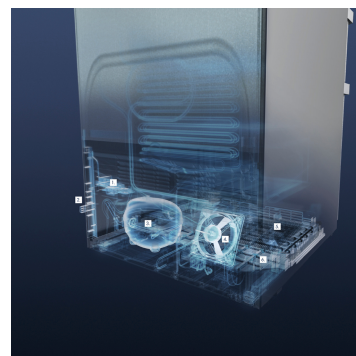

### Dotykový displej

Opravdu se vás dotkne: Dotykový displej vám umožní jednoduše a intuitivně ovládat váš Liebherr. Na displeji jsou přehledně uspořádány všechny funkce. Lehkým poklepáním prstem můžete například snadno volit funkce nebo kontrolovat aktuální teplotu vaší chladničky.

### Zapuštěný úchyt

Mimořádné a funkční: Díky průběžnému svisle a ergonomicky umístěnému zapuštěnému úchytu se spotřebič velmi snadno otevírá. Moderní a puristický design navíc umožňuje dokonalou integraci do kuchyně bez úchytů.