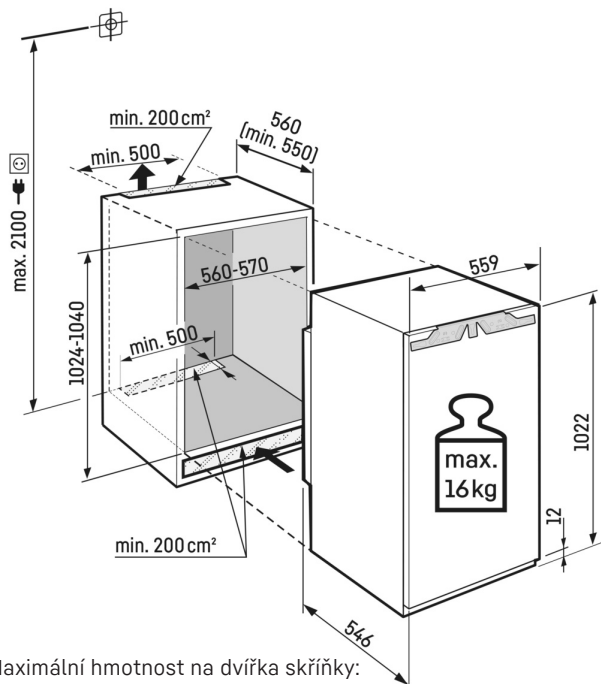

Přehled představuje výtah nejdůležitějšího příslušenství.  
Veškeré další příslušenství spotřebiče a další informace naleznete na adrese [home.liebherr.com](http://home.liebherr.com).

<sup>1</sup> V souladu s nařízením EU 2019/2016 zobrazujeme celkový objem prostoru jako celé číslo (zaokrouhlené) a objem prostoru mrazicího prostoru a prostoru pro uchovávání čerstvých potravin s jedním desetinným místem.

# Technický výkres

Maximální hmotnost na dvířka skříňky:  
Chladicí oddíl: 16 kg