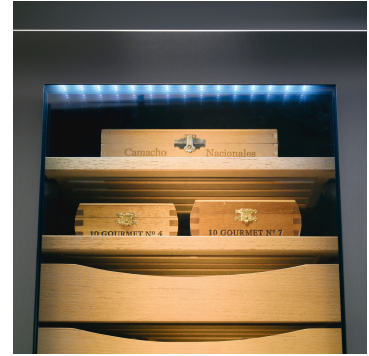


ZKes 453

Humidor
Humidor

LIEBHERR

Szabadonálló készülék

ZKes 453Humidor
Humidor

Cigar

← 43 →

Energiafogyasztás év/24 h	162 / 0,443 kWh
Total net capacity	39 l
Zajszint	40 dB(A)
Klímaosztály	N (+16 °C ig +32 °C)
Frekvencia / feszültség	50 Hz / 220-240 V-
Teljesítményigény	0,5 A
Ajtó	Szigetelt üvegajtó rozsdamentes acél SmartSteel felülettel
Ház	rozsdamentes acél SmartSteel felülettel
Készülék méret cm-ben (Ma / Szé / Mé)	61,2 / 42,5 / 47,8
Vezérlés	
Vezérlés	LC-kijelző a belső térben, érintőelektronika Digitális hőmérséklet- és páratartalom-kijelzés
Figyelmeztető jelzés zavar esetén	optikai és akusztikus
Ajtóriasztás	akusztikus
Gyerekszár	igen
A felszereltség előnyei	
hőmérsékleti zónák	1
Hőmérsékleti tartomány	+16 °C ig +20 °C
Páratartalom tartomány	68% ig 75%
Szabályozható hűtőkörök	1
Ventilátor	Convection cooling, fresh air supply via FreshAir activated charcoal filter
Belső világítás	LED-es megvilágítás tartósan bekapcsolható, fényerő fokozatosan állítható
Dizájn	HardLine-Design
Polcok anyaga	Spanyol cédrusfa polcok
Összes tárolófelület	2
Ajtónyitás iránya	jobb fix
Prezentációs doboz	2
Zár tartozék/rendelhető	mechanisch
EAN	9005382100837

Humidor: Kínáló doboz

A cédrus fadobozok optimálisak a különálló szivarok tárolására, kínáláshoz könnyedén kiemelhetők.

Ajtóriasztó

Az ajtóriasztó hangjelzéssel figyelmeztet, ha az ajtó több mint 60 másodpercig nyitva marad, ezzel óvva az élelmiszer épségét.

Gyermekzár

A gyermekzárát úgy programoztuk, hogy megakadályozza a készülék véletlen kikapcsolását. A MagicEye kijelzőn piktogram jelzi, ha a gyermekzár aktív.

Falra szerelhető készülékek

A kompakt készülékek (WKes 653, ZKes 453, CMes 502) könnyűszerrel falra szerelhetők, ami nem csupán látványos, de kényelmes hozzáférést is kínál a berendezések tartalmához.