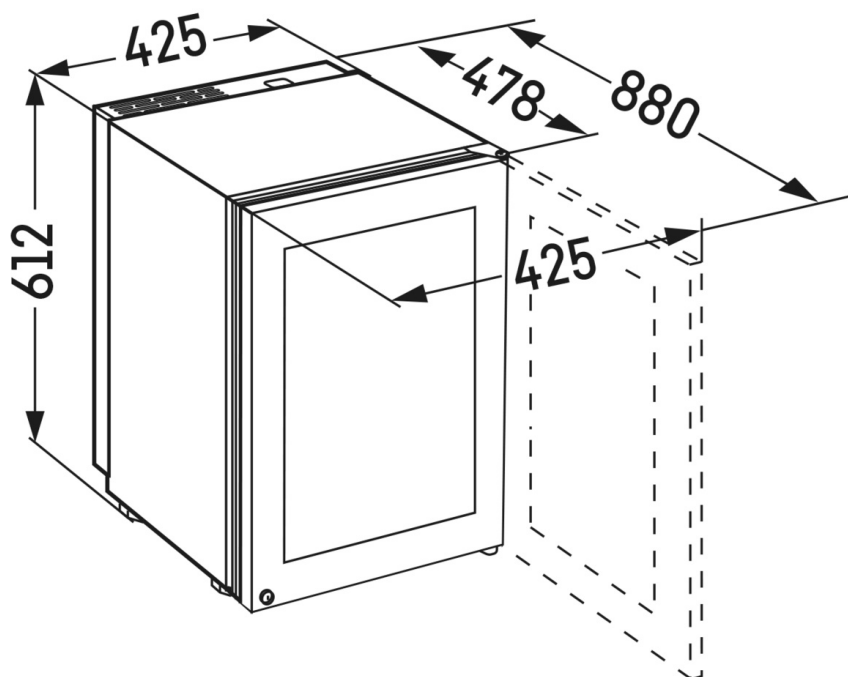

Műszaki rajz

A termékek és azok adatai reklámcélból vannak beállítva. Bár minden erőfeszítést megteszünk a szórólapban szereplő adatok és információk pontosságának biztosítására, a Liebherr fenntartja a jogot a változtatásokra előzetes értesítés nélkül. Amennyiben a készülék tényleges méretei, specifikációi és teljesítménye döntő fontosságúak, javasoljuk, hogy ellenőrizze az adott készülékhez mellékelt telepítési útmutatót. A Liebherr nem vállal felelősséget az esetleges károkért. (29.11.2023)