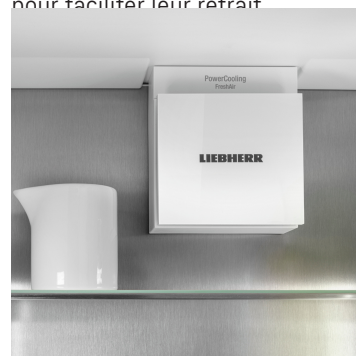

Système PowerCooling

Vous voulez être assuré que la fraîcheur est répartie de manière aussi uniforme que possible dans votre réfrigérateur ? Le système PowerCooling en est la garantie : le ventilateur puissant et silencieux distribue efficacement l'air froid dans l'ensemble du réfrigérateur.