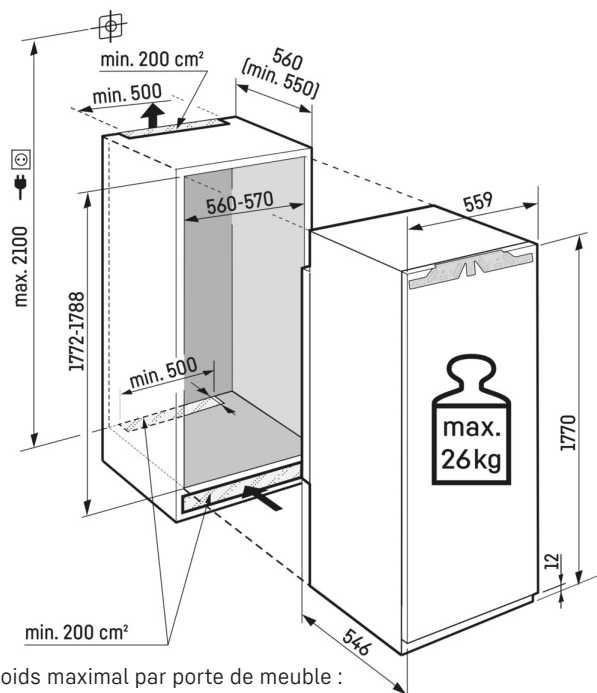

Panier de rangement des bouteilles

Votre famille et vos invités aiment les boissons fraîches ? Bien souvent, la porte intérieure du réfrigérateur n'est pas suffisante pour garder l'ensemble des bouteilles au frais. Votre Liebherr représente la solution idéale : dans les paniers de rangement des bouteilles, il y a de la place pour toutes les bouteilles et les Tetrapak, et même pour une caisse entière de bière. Les bords des paniers reposent sur les rails télescopiques et glissent doucement pour faciliter leur retrait.

Dessin technique

Poids maximal par porte de meuble :
Partie réfrigération : 26 kg

Les produits et leurs détails sont mis en scène à des fins publicitaires. Bien que nous nous efforcions de garantir l'exactitude de toutes les données et informations contenues dans ce dépliant, Liebherr se réserve le droit de procéder à des modifications sans préavis. Dans la mesure où les dimensions, les spécifications et les performances réelles de l'appareil sont d'une importance décisive, nous recommandons de vérifier les instructions de montage jointes à l'appareil concerné. Liebherr décline toute responsabilité en cas de dommages éventuels.
(06.09.2024)