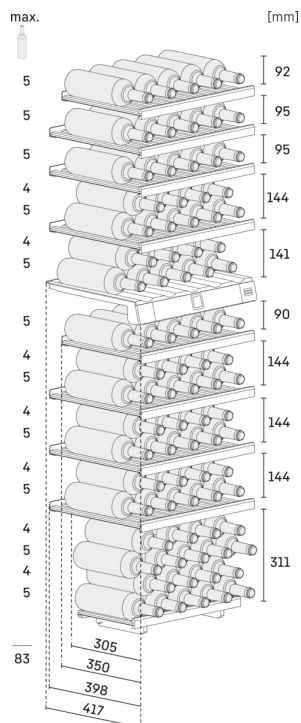

Rysunek techniczny

Produkty i ich szczegóły zostały przedstawione w celach reklamowych. Pomimo dotożenia wszelkich starań w celu zapewnienia dokładności wszystkich danych i informacji zawartych w niniejszej ulotce, firma Liebherr zastrzega sobie prawo do wprowadzania zmian bez uprzedzenia. Jeśli rzeczywiste wymiary, specyfikacje i wydajność urządzenia mają krytyczne znaczenie, zalecamy zapoznanie się z instrukcją montażu dołączoną do danego urządzenia. Firma Liebherr nie ponosi odpowiedzialności za jakiegokolwiek szkody. (07.12.2023)