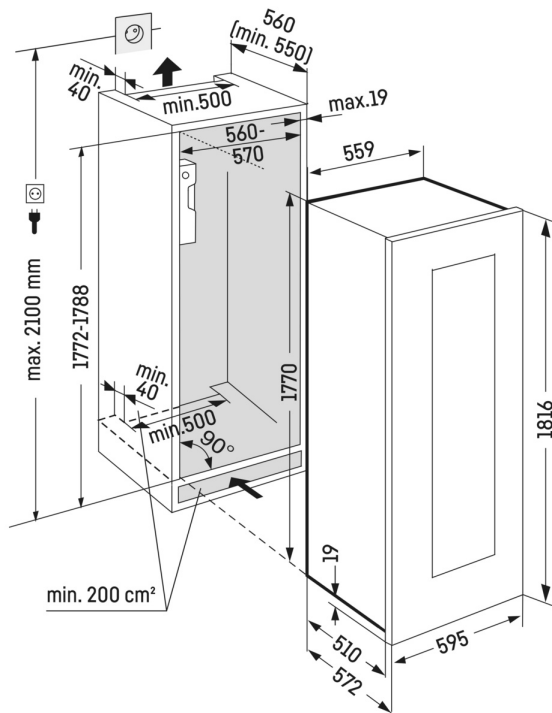

Rysunek techniczny

Produkty i ich szczegóły zostały przedstawione w celach reklamowych. Pomimo dotożenia wszelkich starań w celu zapewnienia dokładności wszystkich danych i informacji zawartych w niniejszej ulotce, firma Liebherr zastrzega sobie prawo do wprowadzania zmian bez uprzedzenia. Jeśli rzeczywiste wymiary, specyfikacje i wydajność urządzenia mają krytyczne znaczenie, zalecamy zapoznanie się z instrukcją montażu dołączoną do danego urządzenia. Firma Liebherr nie ponosi odpowiedzialności za jakiegokolwiek szkody. (07.12.2023)