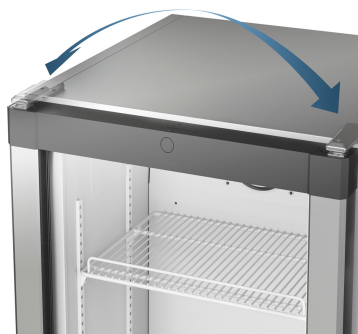

Możliwość zmiany kierunku otwierania drzwi

Fabrycznie drzwi w urządzeniach są zamontowane po prawej stronie. Kierunek otwierania drzwi można zmienić, dopasowując w ten sposób urządzenie do miejsca ustawienia.