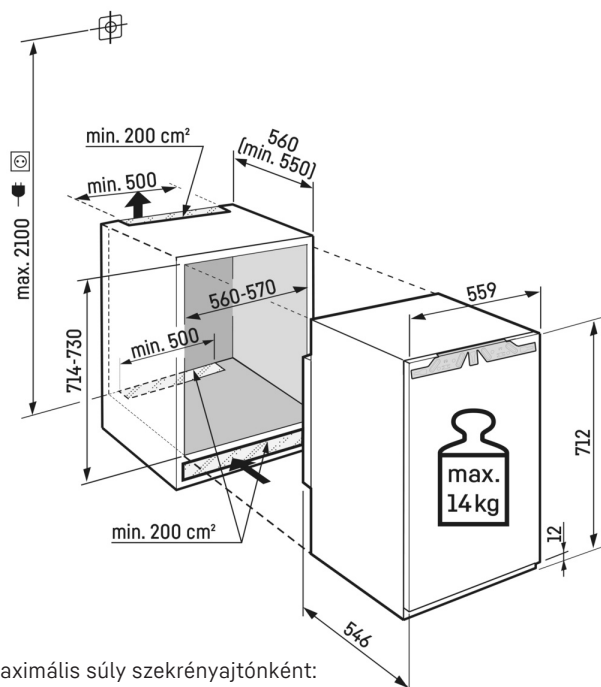

¹ Az (EU) 2019/2016 rendelet értelmében a teljes térfogatot (kerekített) egész számként, a fagyas és frissentartó rekeszek térfogatát pedig egy tizedesjegy pontossággal adjuk meg.

Jellemzők

Integrált SmartDeviceBox

Műszaki rajz

Maximális súly szekrényajtónként:
Fagyasztórekesz: 14 kg