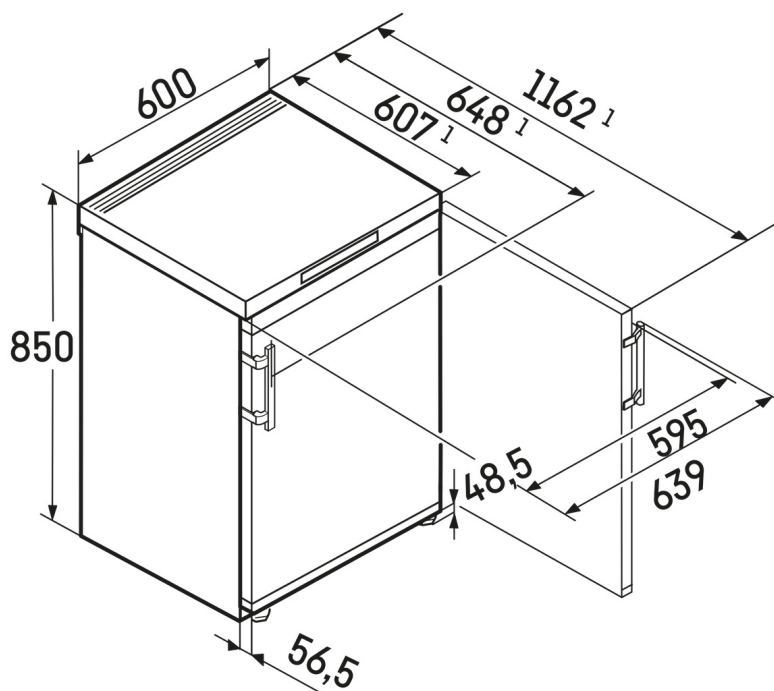

Műszaki rajz

A termékek és azok adatai reklámcélból vannak beállítva. Bár minden erőfeszítést megteszünk a szórólapban szereplő adatok és információk pontosságának biztosítására, a Liebherr fenntartja a jogot a változtatásokra előzetes értesítés nélkül. Amennyiben a készülék tényleges méretei, specifikációi és teljesítménye döntő fontosságúak, javasoljuk, hogy ellenőrizze az adott készülékhez mellékelte telepítési útmutatót. A Liebherr nem vállal felelősséget az esetleges károkért. (13.12.2024)