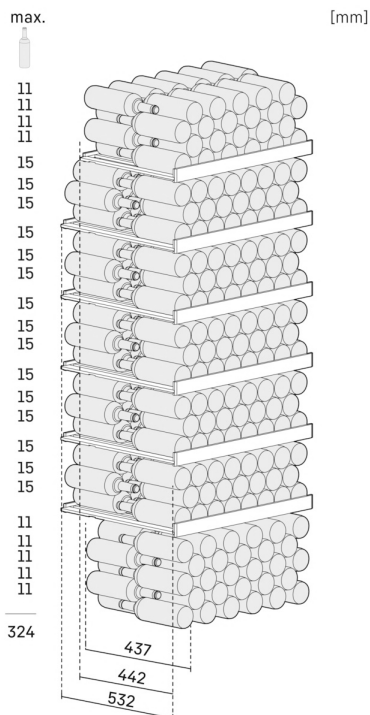

Műszaki rajz

A termékek és azok adatai reklámcélból vannak beállítva. Bár minden erőfeszítést megteszünk a szórólapban szereplő adatok és információk pontosságának biztosítására, a Liebherr fenntartja a jogot a változtatásokra előzetes értesítés nélkül. Amennyiben a készülék tényleges méretei, specifikációi és teljesítménye döntő fontosságúak, javasoljuk, hogy ellenőrizze az adott készülékhez mellékelte telepítési útmutatót. A Liebherr nem vállal felelősséget az esetleges károkért. (29.11.2023)