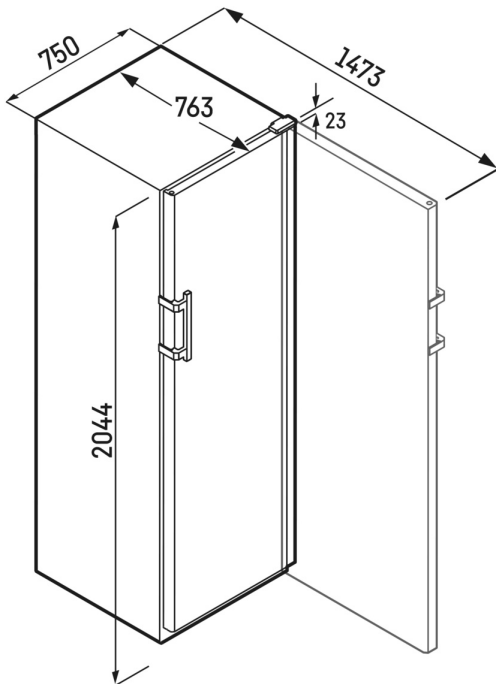

Műszaki rajz

A termékek és azok adatai reklámcélból vannak beállítva. Bár minden erőfeszítést megteszünk a szórólapban szereplő adatok és információk pontosságának biztosítására, a Liebherr fenntartja a jogot a változtatásokra előzetes értesítés nélkül. Amennyiben a készülék tényleges méretei, specifikációi és teljesítménye döntő fontosságúak, javasoljuk, hogy ellenőrizze az adott készülékhez mellékelte telepítési útmutatót. A Liebherr nem vállal felelősséget az esetleges károkért. (29.11.2023)