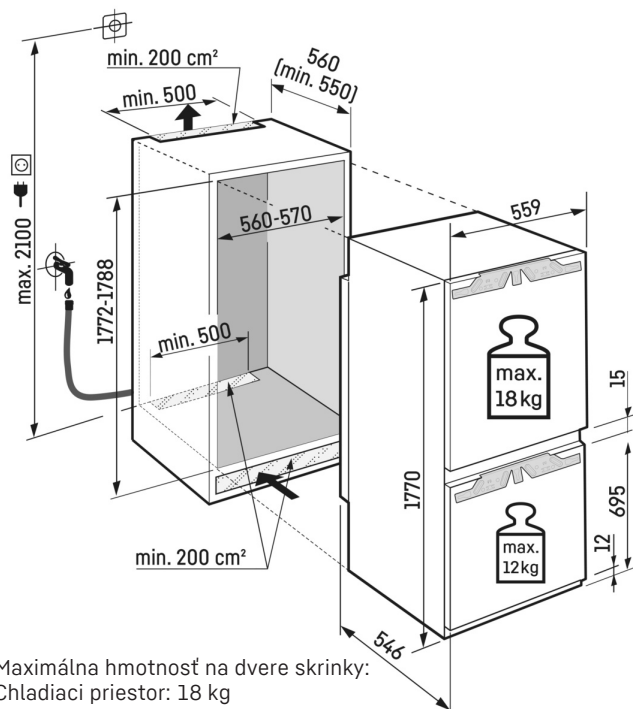

Technický výkres

Maximálna hmotnosť na dvere skrinky:
Chladiaci priestor: 18 kg
Mraziaci priestor: 12 kg

Výrobky a ich údaje sú inšcenované na reklamné účely. Hoci sa vynakladá maximálne úsilie na zabezpečenie presnosti všetkých údajov a informácií v tomto letáku, spoločnosť Liebherr si vyhradzuje právo na zmeny bez predchádzajúceho upozornenia. V prípadoch, keď sú skutočné rozmery, technické údaje a výkon spotrebiča rozhodujúce, doporučame vám prečítať si návod na inštaláciu priložený k danému spotrebiču. Spoločnosť Liebherr nenesie zodpovednosť za prípadné škody. (06.12.2023)