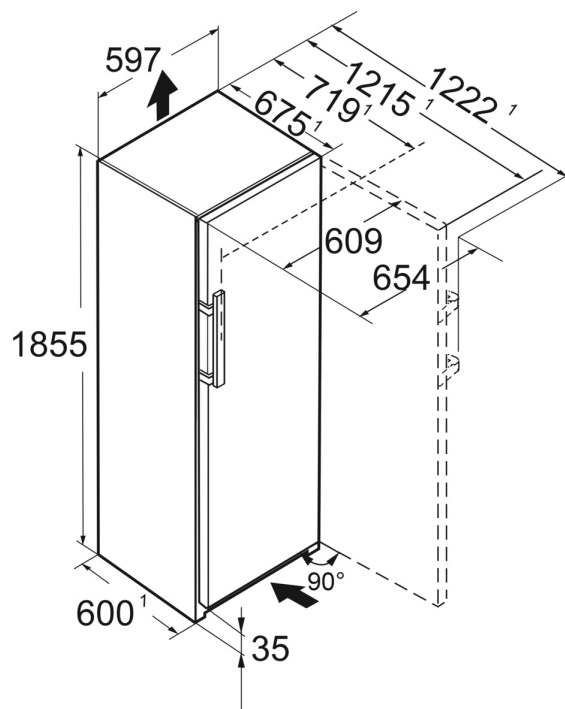

Technický výkres

Výrobky a jejich údaje jsou inscenovány pro reklamní účely. Přestože je vynaloženo veškeré úsilí na zajištění správnosti všech údajů a informací v tomto letáku, společnost Liebherr si vyhrazuje právo na změny bez předchozího upozornění. Pokud jsou skutečné rozměry, technické údaje a výkon spotřebiče rozhodující, doporučujeme vám, abyste se seznámili s návodem k instalaci, který je přiložen k danému spotřebiči. Společnost Liebherr neručí za případné škody. (13.12.2024)