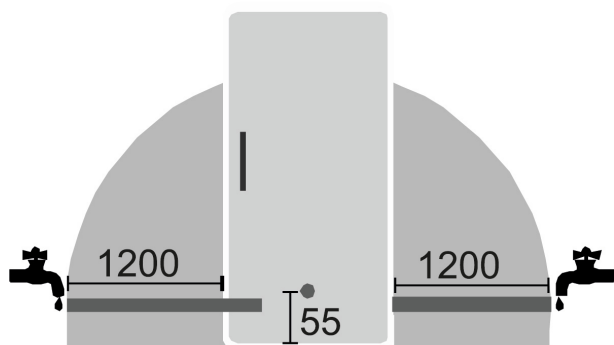

Technický výkres

Maximální hmotnost na dvířka skříňky:
Mrazicí oddíl: 26 kg

Výrobky a jejich údaje jsou inscenovány pro reklamní účely. Přestože je vynaloženo veškeré úsilí na zajištění správnosti všech údajů a informací v tomto letáku, společnost Liebherr si vyhrazuje právo na změny bez předchozího upozornění. Pokud jsou skutečné rozměry, technické údaje a výkon spotřebiče rozhodující, doporučujeme vám, abyste se seznámili s návodem k instalaci, který je přiložen k danému spotřebiči. Společnost Liebherr neručí za případné škody. (13.12.2024)