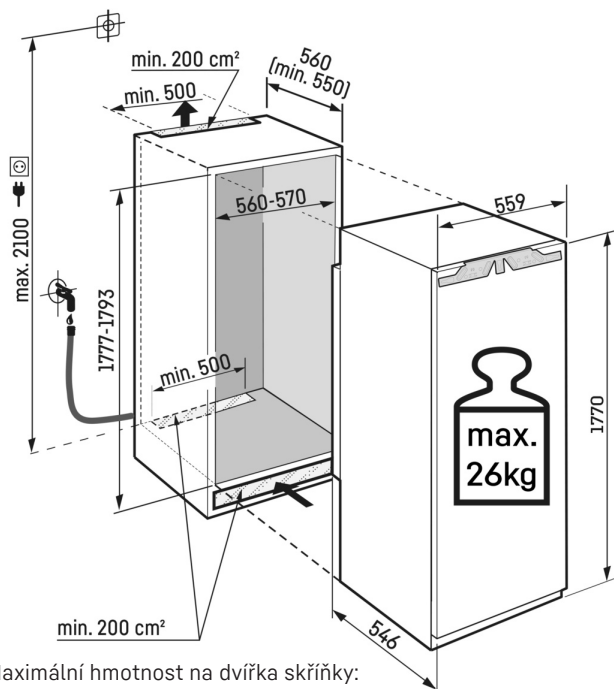

Konstrukce spotřebiče	Pevné dveře / Vestavné spotřebiče pro zabudování
Energetická třída	A
Spotřeba energie za 365 dní/24 h	190 / 0,520 kWh
Celkový objem	213 l¹
Hluk - akustický výkon	33 dB(A)
Klimatická třída	SN-T (+10 °C Do +43 °C)
Vnitřní rozměry v cm (V / Š / H)	177,7-179,3 / 56-57 / min. 55
Dveřní zarážka	SIFNAd 5188-001 s pravým otevřením SIFNAd 5188-617 s levým otevřením
Ovládací prvky	
Typ ovládání	2,4" TFT displej barevný, Touch- & Swipe Digitální ukazatel teploty
Rozhraní	SmartDeviceBox: zahrnutý
Alarm dveří	vizuální a akustický
Výstražný signál	vizuální a akustický
Mrazicí část	
Počet hvězdiček mrazicí části	****
Osvětlení	LED osvětlení
Počet zásuvek v mrazicí části	8 různě objemné boxy, davon 5 mit Teilauszug auf Teleskopschienen, VarioSpace
IceMaker	Pevné připojení k vodovodu 3/4", LED osvětlení
Kapacita výrobku ledu za 24 h	0,8 kg
Zásoba ledových kostek	5,7 kg
Zmrazovací kapacita za 24 h	12 kg
Skladovací doba při výpadku proudu	9 h
VarioSpace	Ano
Akumulátory chladu	1
Přednosti vybavení	
Koncepce Side-by-Side	Oboustranné topení v boční stěně, vhodné pro kombinaci s dalšími chladničkami, mrazničkami a/nebo vinotékami
Dveřní zarážka	Vlevo zaměnitelné
Výměnná těsnění dveří	Ano
EAN	4016803115694

Technický výkres

Maximální hmotnost na dvířka skříňky:
Mrazicí oddíl: 26 kg

Výrobky a jejich údaje jsou inscenovány pro reklamní účely. Přestože je vynaloženo veškeré úsilí na zajištění správnosti všech údajů a informací v tomto letáku, společnost Liebherr si vyhrazuje právo na změny bez předchozího upozornění. Pokud jsou skutečné rozměry, technické údaje a výkon spotřebiče rozhodující, doporučujeme vám, abyste se seznámili s návodem k instalaci, který je přiložen k danému spotřebiči. Společnost Liebherr neručí za případné škody. (13.12.2024)