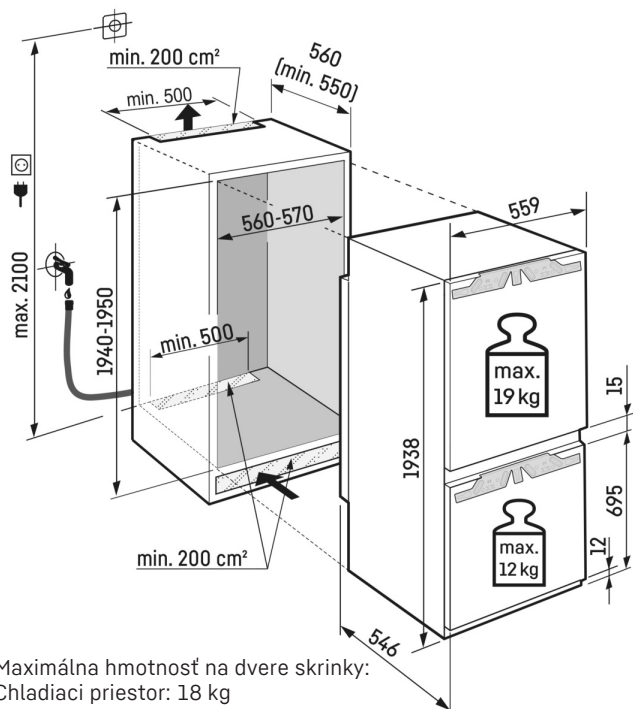

Technický výkres

Maximálna hmotnosť na dvere skrinky:
Chladiaci priestor: 18 kg
Mraziaci priestor: 12 kg