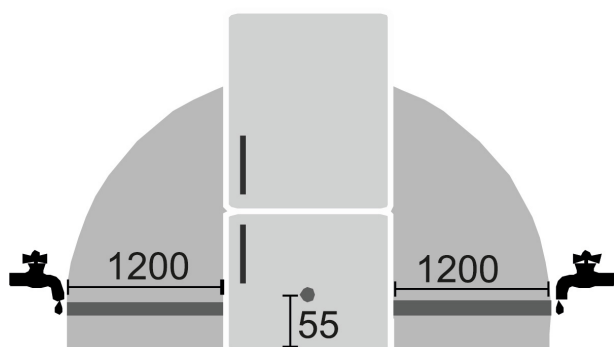

Výrobky a ich údaje sú inšcenované na reklamné účely. Hoci sa vynakladá maximálne úsilie na zabezpečenie presnosti všetkých údajov a informácií v tomto letáku, spoločnosť Liebherr si vyhradzuje právo na zmeny bez predchádzajúceho upozornenia. V prípadoch, keď sú skutočné rozmery, technické údaje a výkon spotrebiča rozhodujúce, odporúčame vám prečítať si návod na inštaláciu priložený k danému spotrebiču. Spoločnosť Liebherr nenesie zodpovednosť za prípadné škody. (13.12.2024)