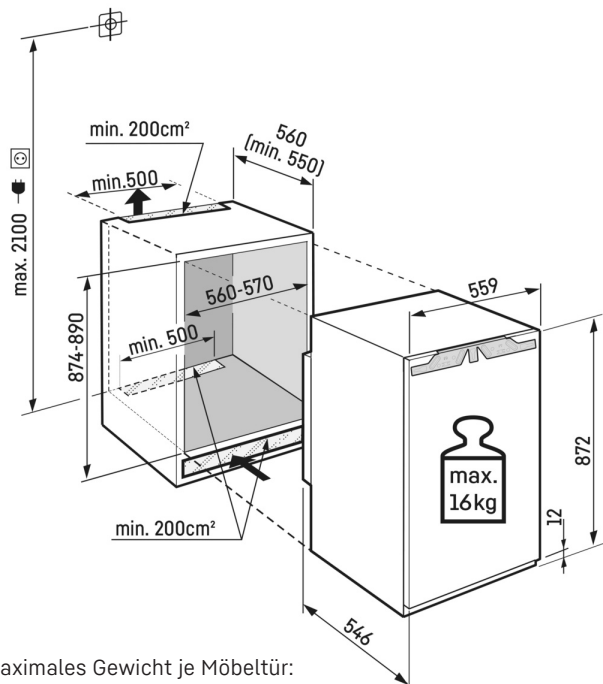

LED-Deckenbeleuchtung

Die LED-Deckenbeleuchtung beleuchtet den Innenraum von oben - für eine gute Übersicht Ihrer Lebensmittel. Der Extra-Lichtblick: Die LEDs sind vor den Glasplatten positioniert, sodass auch ein voller Kühlschrank gut beleuchtet wird.

Bigger Vegetable Basket with Pullout @ 90degree door opening

The bigger vegetable basket with a pullout feature enhances the organization of the refrigerator. With more space available and a pullout mechanism, users can arrange their fruits and vegetables more efficiently, making it easier to find and access items.

Technische Zeichnung

Maximales Gewicht je Möbeltür:
Kühlteil: 16 kg

Die Produkte und ihre Details sind zu Werbezwecken inszeniert. Obwohl wir uns bemühen, die Richtigkeit aller Angaben und Informationen in diesem Flyer zu gewährleisten, behält sich Liebherr das Recht vor, Änderungen ohne Vorankündigung vorzunehmen. Soweit die tatsächlichen Geräteabmessungen, -spezifikationen und -leistungen von entscheidender Bedeutung sind, empfehlen wir, die dem jeweiligen Gerät beiliegende Einbauanleitung zu prüfen. Liebherr haftet nicht für eventuelle Schäden. (06.09.2024)