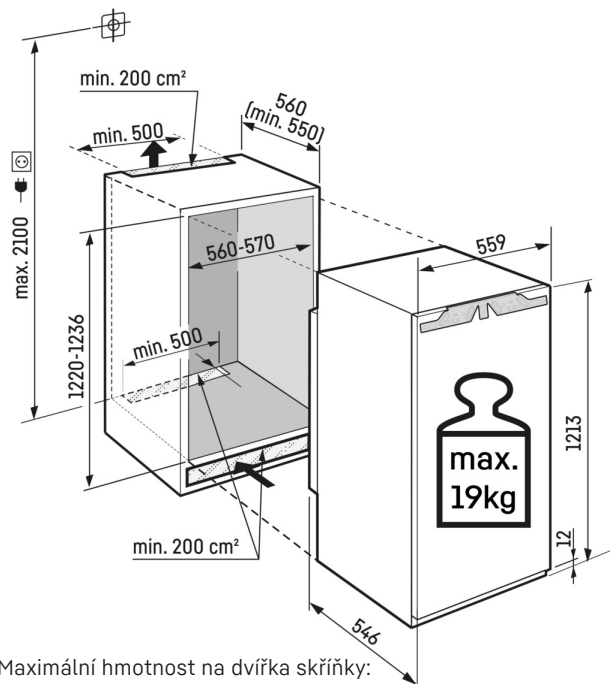

¹ V souladu s nařízením EU 2019/2016 zobrazujeme celkový objem prostoru jako celé číslo (zaokrouhlené) a objem prostoru mrazicího prostoru a prostoru pro uchovávání čerstvých potravin s jedním desetinným místem.

Technický výkres

Maximální hmotnost na dvířka skříňky:
Chladicí oddíl: 19 kg