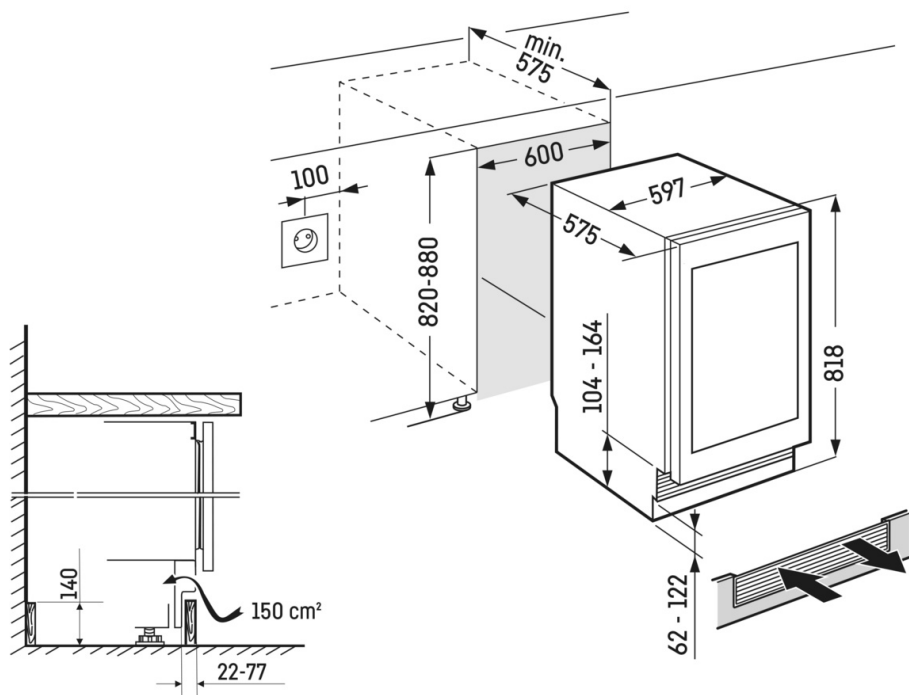

Technický výkres

max.

[mm]