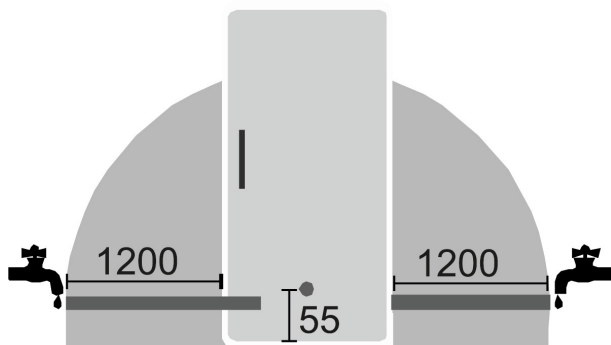

A termékek és azok adatai reklámcélokából vannak beállítva. Bár minden erőfeszítést megteszünk a szórólapon szereplő adatok és információk pontosságának biztosítására, a Liebherr fenntartja a jogot a változtatásokra előzetes értesítés nélkül. Amennyiben a készülék tényleges méretei, specifikációi és teljesítménye döntő fontosságúak, javasoljuk, hogy ellenőrizze az adott készülékhez mellékelt telepítési útmutatót. A Liebherr nem vállal felelősséget az esetleges károkért. (13.12.2024)