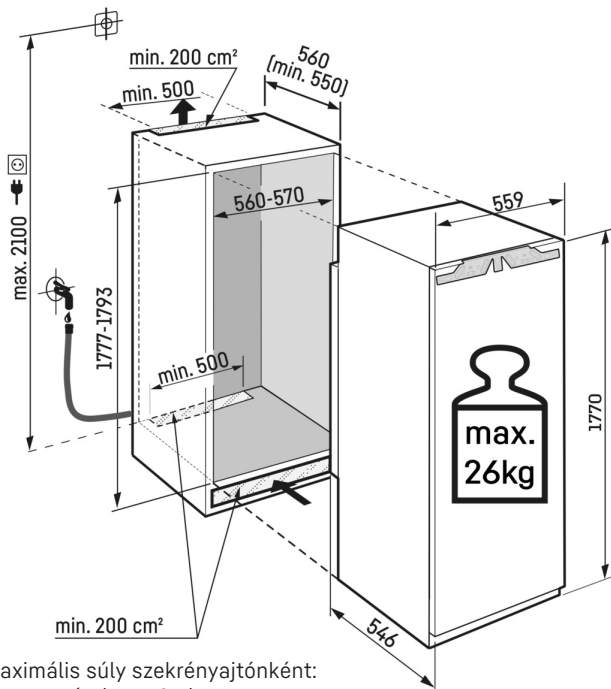

IceTower

Az IceTower 5,7 kg-os jégkockakészlete gondoskodik róla, hogy a partin sose fogyjon el a hideg ital. A jégkockalapát és a teleszkópos síneken kihúzható tálca segítségével kényelmesen hozzáférhet a jégkockákhoz. Egy külön behelyezhető elválasztóval csökkentheti a jégkockák mennyiségét, az így felszabaduló helyen fagyasztott élelmiszert tárolhat. A mellette lévő rekeszben pedig egyéb fagyasztott termékeket helyezhet el.

Műszaki rajz

Maximális súly szekrényajtónként:
Fagyasztórekesz: 26 kg

A termékek és azok adatai reklámcélokából vannak beállítva. Bár minden erőfeszítést megteszünk a szórólapon szereplő adatok és információk pontosságának biztosítására, a Liebherr fenntartja a jogot a változtatásokra előzetes értesítés nélkül. Amennyiben a készülék tényleges méretei, specifikációi és teljesítménye döntő fontosságúak, javasoljuk, hogy ellenőrizze az adott készülékhez mellékelt telepítési útmutatót. A Liebherr nem vállal felelősséget az esetleges károkért. (13.12.2024)