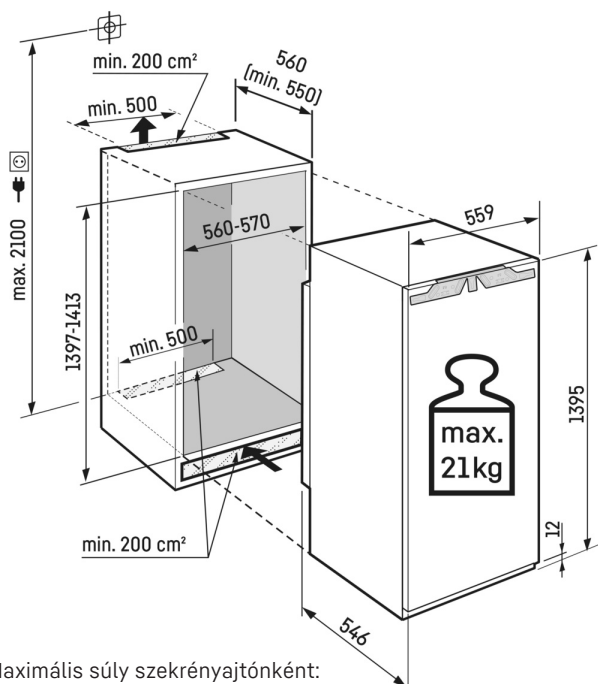

¹ Az (EU) 2019/2016 rendelet értelmében a teljes térfogatot (kerekített) egész számként, a fagyasztó és frissentartó rekeszek térfogatát pedig egy tizedesjegy pontossággal adjuk meg.

Jellemzők

Integrált SmartDeviceBox

Integrált fiókvezető

Az sínek a nyitott és megtöltött fagyasztófiókok esetén is kényelmes hozzáférést biztosítanak az élelmiszerekhez. Az ütközőrendszer megakadályozza a kihúzott fiókok kiesését. Becsukáskor a fiókok könnyedén kerülnek vissza az eredeti - légáramlás és hűtés szempontjából optimális - helyzetbe.

Műszaki rajz

Maximális súly szekrényajtónként:
Fagyasztórekesz: 21 kg