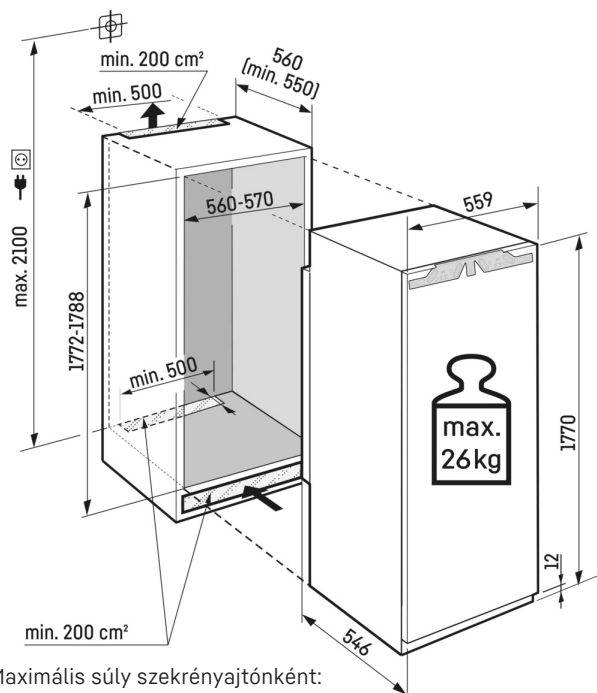

↑
178
↓

Építési mód	Fixen rögzített ajtó / integrálható beépíthető készülék
Energiahatékonysági osztály	D <small>A+ G</small>
Energiafogyasztás év/24 h	125 / 0,342 kWh
Teljes hűtött tér	294 l ¹
Hűtött terek	Hűtőréz: 195,8 l / BioFresh rész: 98,2 l
Zajszint	33 dB(A)
Klímaosztály	SN-T (+10 °C ig +43 °C)
Beépítési méret cm-ben (Ma / Szé / Mé)	177,2-178,8 / 56-57 / min. 55
Vezérlés	
Vezérlés	Monokróm LCD-kijelző, érintőelektronika Digitális hőmérsékletkijelző a hűtőrézhez
Csatlakozó	SmartDeviceBox: opcionális tartozékként
Ajtóriasztás	optikai és akusztikus
Hűtőréz	
Ventilátor	PowerCooling FreshAir aktív-szén-szűrővel
Ajtó tárolópolcok	Műanyag ajtópolcok palacktartóval, Tojástartó, FlexCube
Palacktartó	Integrált palacktartó
Megvilágítás	LED felső megvilágítás
BioFresh rekesz	3 BioFresh rekesz mit Teilauszug auf Teleskopschienen, 2 Fruit & Vegetable rekesz, 1 Meat & Dairy rekesz
A felszereltség előnyei	
Ajtónyitás iránya	jobb, átfordítható
Cserélhető ajtótomítás	igen
EAN	4016803113577

Sütőlaptároló hely

Szeretné frissen tartani saját készítésű gyümölcstortáját? Vagy a sütéshez előkészített pizzát? Egyszerűen csak helyezze be a sütőlapot Liebherr készülékébe, amelyben bőven van hely egy sütőlap tárolásához. Különösen praktikus: a sütőlap 90°-os ajtónyitás esetén behelyezhető és kivehető.

Műszaki rajz

Maximális súly szekrényajtónként:
Hűtőrekesz: 26 kg

A termékek és azok adatai reklámcélokából vannak beállítva. Bár minden erőfeszítést megteszünk a szórólapon szereplő adatok és információk pontosságának biztosítására, a Liebherr fenntartja a jogot a változtatásokra előzetes értesítés nélkül. Amennyiben a készülék tényleges méretei, specifikációi és teljesítménye döntő fontosságúak, javasoljuk, hogy ellenőrizze az adott készülékhez mellékelte telepítési útmutatót. A Liebherr nem vállal felelősséget az esetleges károkért. (13.12.2024)