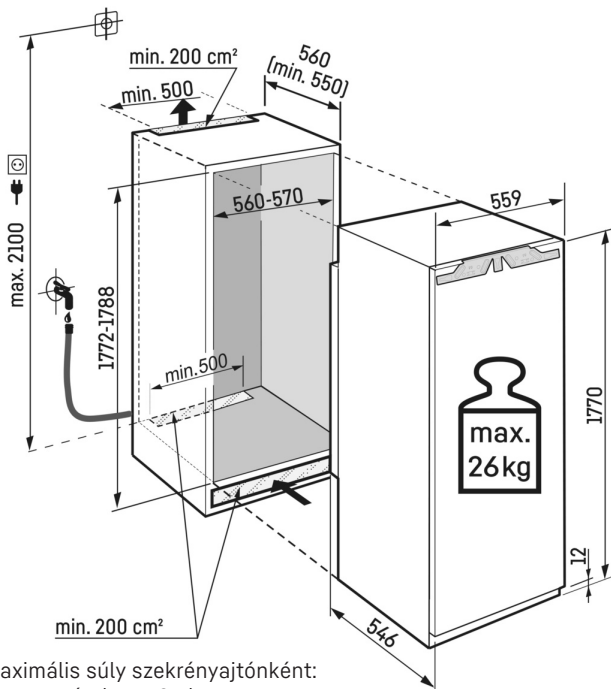

### IceTower

Az IceTower 5,7 kg-os jégkockakészlete gondoskodik róla, hogy a partin sose fogyjon el a hideg ital. A jégkockalapát és a teleszkópos síneken kihúzható tálca segítségével kényelmesen hozzáférhet a jégkockákhoz. Egy külön behelyezhető elválasztóval csökkentheti a jégkockák mennyiségét, az így felszabaduló helyen fagyasztott élelmiszert tárolhat. A mellette lévő rekeszben pedig egyéb fagyasztott termékeket helyezhet el.

# Műszaki rajz

Maximális súly szekrényajtónként:  
Fagyasztórekesz: 26 kg

A termékek és azok adatai reklámcélokából vannak beállítva. Bár minden erőfeszítést megteszünk a szórólapon szereplő adatok és információk pontosságának biztosítására, a Liebherr fenntartja a jogot a változtatásokra előzetes értesítés nélkül. Amennyiben a készülék tényleges méretei, specifikációi és teljesítménye döntő fontosságúak, javasoljuk, hogy ellenőrizze az adott készülékhez mellékelt telepítési útmutatót. A Liebherr nem vállal felelősséget az esetleges károkért. (29.11.2023)