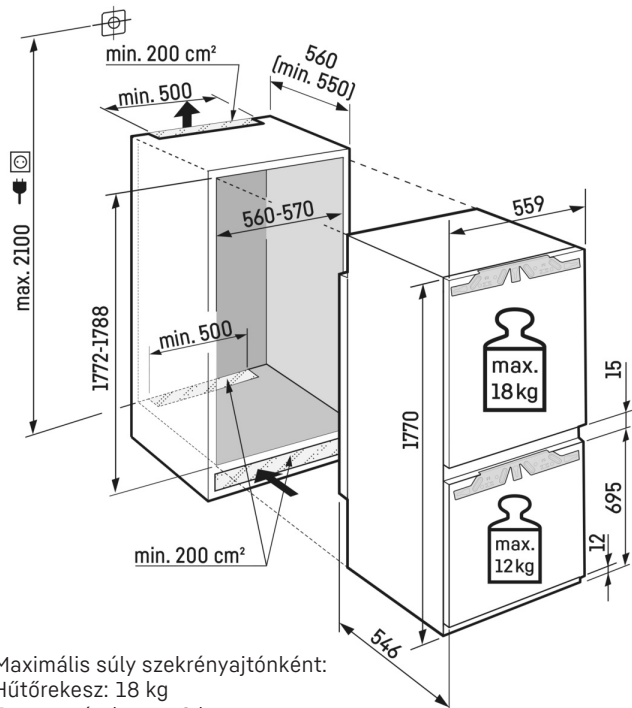

Műszaki rajz

Maximális súly szekrényajtónként:
 Hűtőrekesz: 18 kg
 Fagyasztórekesz: 12 kg

A termékek és azok adatai reklámcélokra vannak beállítva. Bár minden erőfeszítést megteszünk a szórólapon szereplő adatok és információk pontosságának biztosítására, a Liebherr fenntartja a jogot a változtatásokra előzetes értesítés nélkül. Amennyiben a készülék tényleges méretei, specifikációi és teljesítménye döntő fontosságúak, javasoljuk, hogy ellenőrizze az adott készülékhez mellékelt telepítési útmutatót. A Liebherr nem vállal felelősséget az esetleges károkért. (13.12.2024)