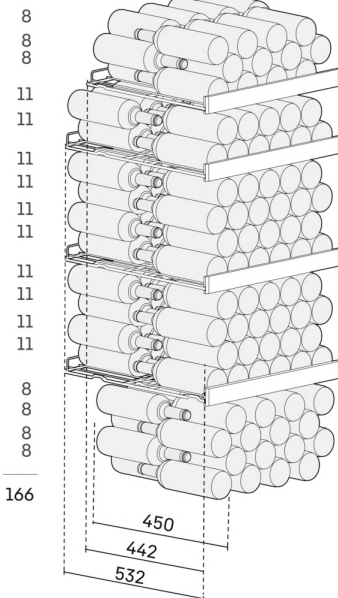

A termékek és azok adatai reklámcélokra vannak beállítva. Bár minden erőfeszítést megteszünk a szórólapban szereplő adatok és információk pontosságának biztosítására, a Liebherr fenntartja a jogot a változtatásokra előzetes értesítés nélkül. Amennyiben a készülék tényleges méretei, specifikációi és teljesítménye döntő fontosságúak, javasoljuk, hogy ellenőrizze az adott készülékhez mellékelt telepítési útmutatót. A Liebherr nem vállal felelősséget az esetleges károkért. (13.12.2024)