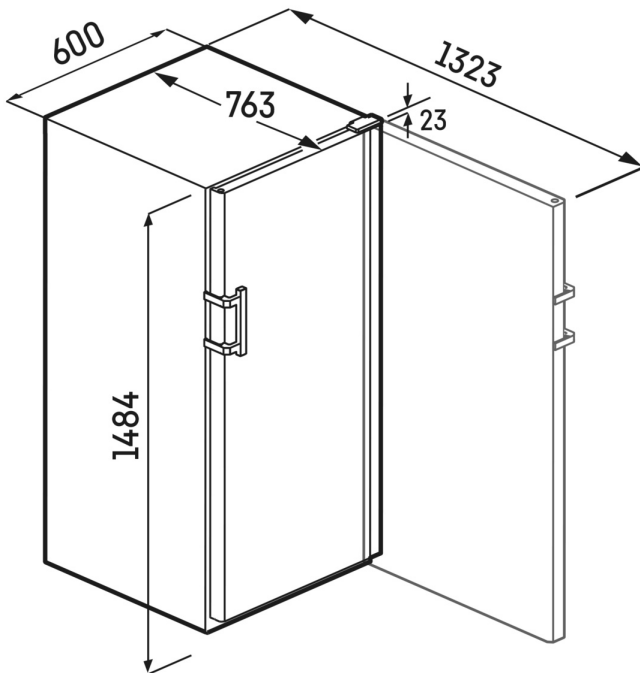

Műszaki rajz

max.

[mm]