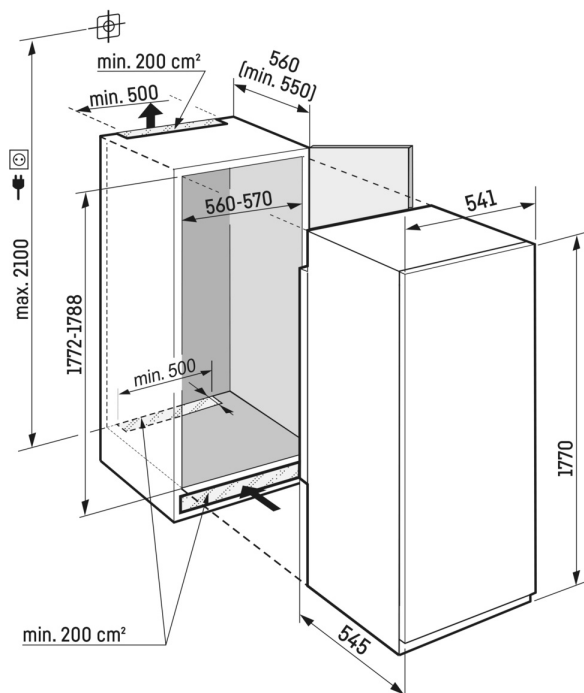

Műszaki rajz

A termékek és azok adatai reklámcélból vannak beállítva. Bár minden erőfeszítést megteszünk a szórólapon szereplő adatok és információk pontosságának biztosítására, a Liebherr fenntartja a jogot a változtatásokra előzetes értesítés nélkül. Amennyiben a készülék tényleges méretei, specifikációi és teljesítménye döntő fontosságúak, javasoljuk, hogy ellenőrizze az adott készülékhez mellékelt telepítési útmutatót. A Liebherr nem vállal felelősséget az esetleges károkért. (13.12.2024)