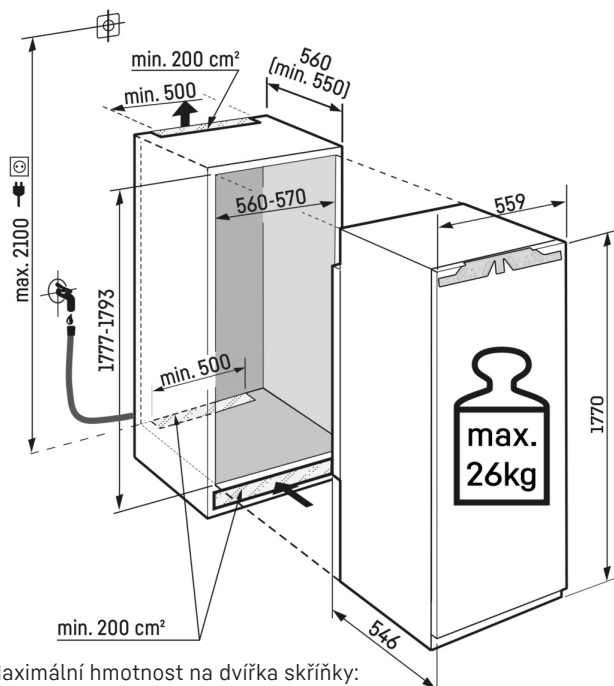

↑
178
↓

Konstrukce spotřebiče	Pevné dveře / Vestavné spotřebiče pro zabudování
Energetická třída	A++
Spotřeba energie za 365 dní/24 h	100 / 0,274 kWh
Celkový objem	296 l¹
Objem	Chladnička: 198,1 l / Oddíl BioFresh: 97,9 l
Hluk - akustický výkon	32 dB(A)
Klimatická třída	SN-T (+10 °C Do +43 °C)
Vnitřní rozměry v cm (V / Š / H)	177,7-179,3 / 56-57 / min. 55
Dveřní zarážka	IRBac 5190-001 s pravým otevřením IRBac 5190-617 s levým otevřením
Ovládací prvky	
Typ ovládání	2,4" TFT displej barevný, Touch- & Swipe Digitální ukazatel teploty pro oddíly: chladničky a BioFresh
Rozhraní	SmartDeviceBox: zahrnutý
Alarm dveří	vizuální a akustický
Chladicí část	
Ventilátor	PowerCooling s Ambilight s FreshAir filtrem s aktivním uhlím
Materiál dveřních poliček	Úložné police Premium GlassLine s posuvnými fixátory lahví, dveřní VarioBoxy, variabilní zásobník na vejce, dóza na máslo
VarioSafe	Ano
Polička na láhve	Integrovaná police na láhve
Osvětlení	Světelný panel na obou stranách LED osvětlení BioFresh
Počet zásuvek BioFresh	3 BioFresh boxy na SoftTelescopic, 2 Fruit & Vegetable-Safes, z toho 1 na HydroBreeze, 1 Meat & Dairy-Safe, 1 FlexSystem
Přednosti vybavení	
Dveřní zarážka	Vlevo zaměnitelné
Výměnná těsnění dveří	Ano
EAN	4016803114697

Technický výkres

Maximální hmotnost na dvířka skříňky:
Chladicí oddíl: 26 kg

Výrobky a jejich údaje jsou inscenovány pro reklamní účely. Přestože je vynaloženo veškeré úsilí na zajištění správnosti všech údajů a informací v tomto letáku, společnost Liebherr si vyhrazuje právo na změny bez předchozího upozornění. Pokud jsou skutečné rozměry, technické údaje a výkon spotřebiče rozhodující, doporučujeme vám, abyste se seznámili s návodem k instalaci, který je přiložen k danému spotřebiči. Společnost Liebherr neručí za případné škody. (13.12.2024)