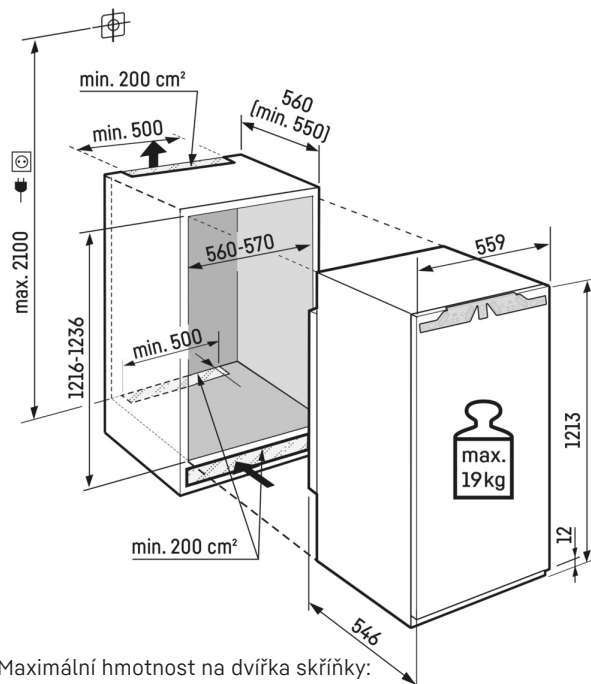

↑
122
↓

Konstrukce spotřebiče	Pevné dveře / Vestavné spotřebiče pro zabudování
Energetická třída	A
Spotřeba energie za 365 dní/24 h	65 / 0,178 kWh
Celkový objem	201 l¹
Hluk - akustický výkon	27 dB(A)
Klimatická třída	SN-T (+10 °C Do +43 °C)
Vnitřní rozměry v cm (V / Š / H)	121,6-123,1 / 56-57 / min. 55
Ovládací prvky	
Typ ovládání	LC displej monochromatický, dotyková elektronika Digitální ukazatel teploty
Rozhraní	SmartDeviceBox: volitelné příslušenství
Alarm dveří	vizuální a akustický
Chladicí část	
Materiál dveřních poliček	Plastové dveřní poličky s posuvnými fixátory lahví, zásobník na vejce, FlexCube
VarioSafe	Ano
Polička na láhve	Stojánek na 3 láhve jako příslušenství
Osvětlení	LED stropní osvětlení
Misky na ovoce a zeleninu	1 EasyFresh-Safe na kolejničkách
Přednosti vybavení	
Dveřní zarážka	Vpravo zaměnitelné
Výměnná těsnění dveří	Ano
EAN	4016803139393

Místo pro pečicí plech

Chcete si uchovat čerstvé, doma upečené ovocné koláče? Nebo připravenou pizzu, kterou chcete dát do trouby až později? Jednoduše zasuňte pečicí plech do své chladničky Liebherr – poskytuje vám dostatek místa pro uložení pečicích plechů. Mimořádně praktické: Pečicí plech můžete zasunout a vysunout při otevření dveří na 90°.

Technický výkres

Maximální hmotnost na dvířka skříňky:
Chladicí oddíl: 19 kg