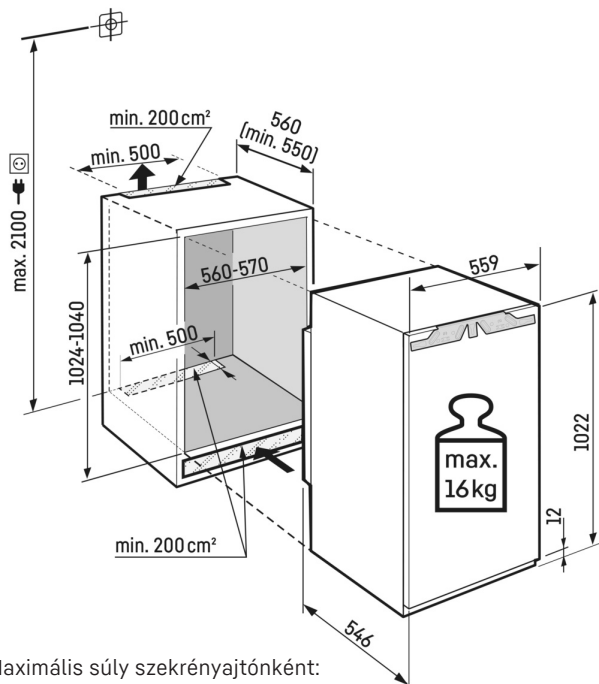

LED-es mennyezetvilágítás

A LED-es mennyezetvilágítás felülről világítja meg a belső teret, így könnyedén áttekintheti élelmiszereit. Külön fénypont: a LED-ek az üveglapok előtt vannak elhelyezve, hogy egy teli hűtőszekrényt is jól megvilágítsanak.

Műszaki rajz

Maximális súly szekrényajtónként:
Hűtőrekesz: 16 kg