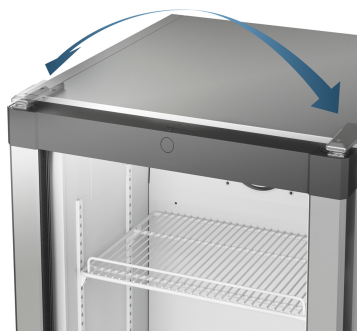

Caractéristiques

SmartFrost

Grâce au SmartFrost, la corvée de dégivrage est fortement diminuée : l'évaporateur est noyé dans les parois de l'appareil. Ainsi la formation de givre est fortement limitée, les températures sont plus homogènes et constantes et l'entretien est facilité grâce à une cuve particulièrement lisse.

DuoCooling

Grâce à deux circuits de réfrigération complètement séparés, le système DuoCooling garantit qu'aucun échange d'air n'a lieu entre les parties réfrigération et congélation. Les aliments restent ainsi croquants et les odeurs ne se propagent pas. Cela signifie moins de gaspillage et des courses moins fréquentes pour plus d'économies et de plaisir.

VarioSpace

Dans tous les congélateurs dotés de NoFrost et SmartFrost, on peut facilement retirer les tiroirs et les panneaux de verre intermédiaires, situés en dessous. Le résultat, c'est VarioSpace –un système commode pour un espace de stockage supplémentaire, permettant de faire rapidement de la place pour les produits à congeler plus volumineux.

Bacs à légumes transparents

Les bacs à légumes transparents offrent beaucoup d'espace pour le stockage ordonné des fruits et légumes. De plus, ils sont faciles à nettoyer.

Butée de porte réversible

Les appareils sont équipés en usine d'une butée de porte à droite. Comme il est possible de changer la butée de porte, l'appareil peut toujours être utilisé de façon optimale à l'emplacement choisi.